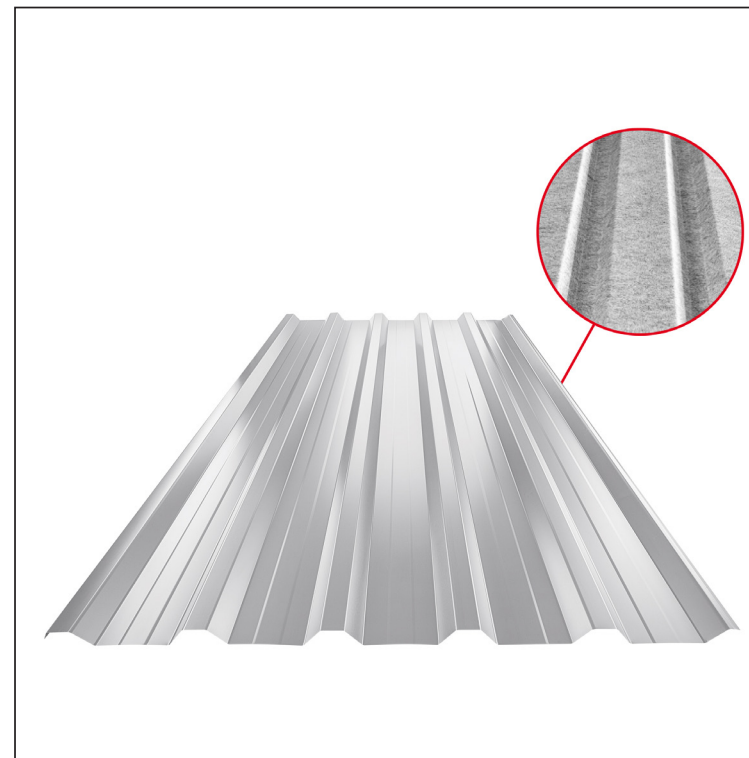

TEHNIČNI LIST

STREŠNI TRAPEZ Z ODTISOM TR 35A+ SQ (sound – aqua) W-TR 35A+ SQ

BH Aluminij barvni – Srebrna – RAL 9006

Tehnični parametri [mm]	
Pokrivna širina	1060
Skupna širina	1085
Višina profila	34,5
Debelina pločevine	0,70
Dolžina kritine	maks. 8000

INDEKS		DATUM		PODPIS		KJG	TR35	Scan code for 3D model	
SPREMEMBA						QUALITY			
OZN. MAT.		R.O.		MASA kg		MER.			
DIM.-POLIZD.									
POM. OPR.				STN		RAZVRS.ŠT.			
SEST.	Ing. Kluska M.			OP.		ŠT.POZICIJE			
PREIZK.									
TEHNOL.		TEHNOL.		STARA SK.		ŠT.SK.			
NAZIV	Strešni trapez z odtisom TR 35A+ SQ (sound – aqua)			Št. strani	W-TR 35A+ SQ		Str.		