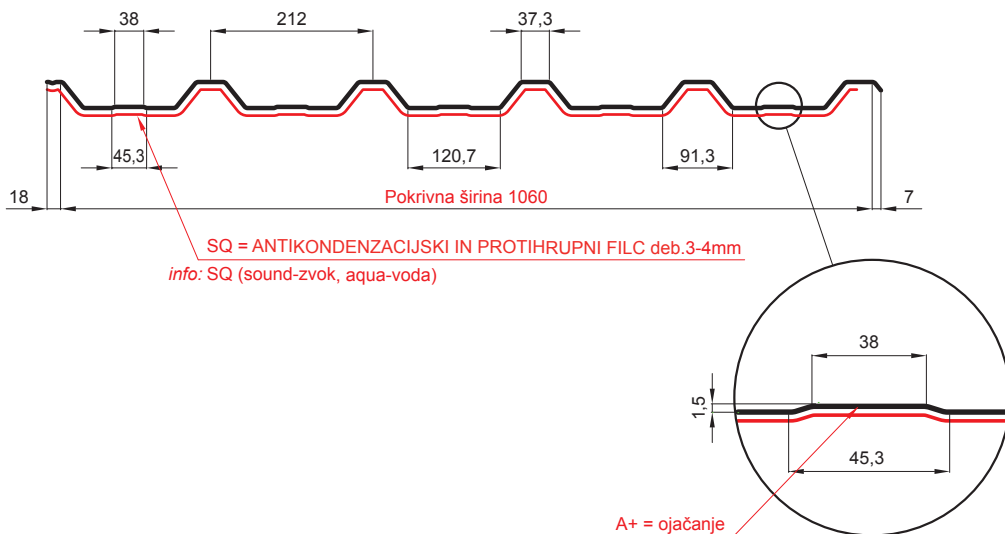

TEHNIČNI LIST

STREŠNI TRAPEZ Z ODTISOM TR 35A+ SQ (sound – aqua) W-TR 35A+ SQ

BH Aluminij barvni – Srebrna – RAL 9006

Tehnični parametri [mm]	
Pokrivna širina	1060
Skupna širina	1085
Višina profila	34,5
Debelina pločevine	0,70
Dolžina kritine	maks. 8000

INDEKS		DATUM		PODPIS		KJG	TR35	Scan code for 3D model	
SPREMEMBA						QUALITY			
OZN. MAT.		R.O.		MASA kg		MER.			
DIM.-POLIZD.									
POM. OPR.				STN		RAZVRS.ŠT.			
SEST.	Ing. Kluska M.			OP.		ŠT.POZICIJE			
PREIZK.									
TEHNOL.		TEHNOL.		STARA SK.		ŠT.SK.			
NAZIV	Strešni trapez z odtisom TR 35A+ SQ (sound – aqua)			Št. strani	W-TR 35A+ SQ		Str.		