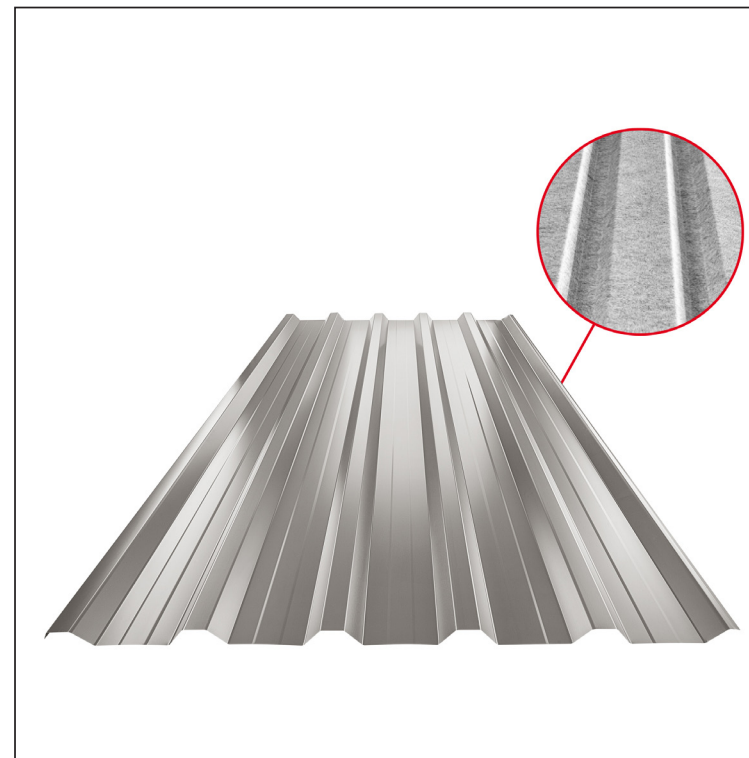

TEHNIČNI LIST

STREŠNI TRAPEZ Z ODTISOM TR 35A+ SQ (sound – aqua) W-TR 35A+ SQ

BHT Aluminij barvni – Temno srebrna – RAL 9007

Tehnični parametri [mm]	
Pokrivna širina	1060
Skupna širina	1085
Višina profila	34,5
Debelina pločevine	0,70
Dolžina kritine	maks. 8000

INDEKS SPREMEMBA	DATUM	PODPIS	KJG QUALITY®	TR35	Scan code for 3D model	QR CODE
OZN. MAT.	R.O.	MASA kg	MER.			
DIM.-POLIZD.			STN	RAZVRS.ŠT.		
POM. OPR.	Ing. Kluska M.	OP.	ŠT.POZICIJE			
PREIZK.			STARA SK.	ŠT.SK.		
TEHNOL.	TEHNOL.	STARA SK.		ŠT.SK.		
NAZIV	Strešni trapez z odtisom TR 35A+ SQ (sound – aqua)		Št. strani	W-TR 35A+ SQ		Str.