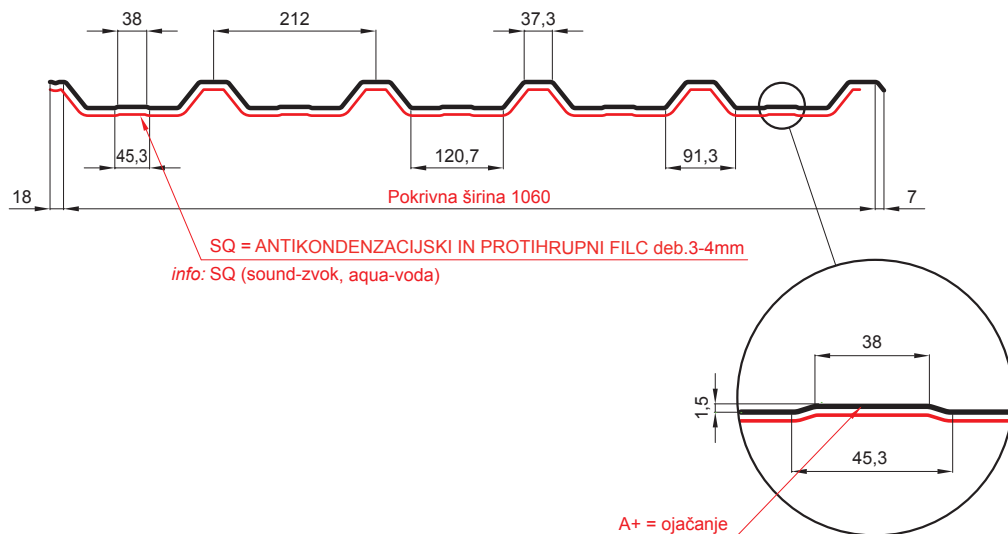

TEHNIČNI LIST

STREŠNI TRAPEZ Z ODTISOM TR 35A+ SQ (sound – aqua) W-TR 35A+ SQ

BHT Aluminij barvni – Temno srebrna – RAL 9007

Tehnični parametri [mm]	
Pokrivna širina	1060
Skupna širina	1085
Višina profila	34,5
Debelina pločevine	0,70
Dolžina kritine	maks. 8000

INDEKS SPREMEMBA	DATUM	PODPIS	KJG QUALITY®	TR35	Scan code for 3D model	QR CODE
OZN. MAT.	R.O.	MASA kg	MER.			
DIM.-POLIZD.			STN	RAZVRS.ŠT.		
POM. OPR.	Ing. Kluska M.	OP.	ŠT.POZICIJE			
PREIZK.			STARA SK.	ŠT.SK.		
TEHNOL.	TEHNOL.	STARA SK.		ŠT.SK.		
NAZIV	Strešni trapez z odtisom TR 35A+ SQ (sound – aqua)		Št. strani	W-TR 35A+ SQ		Str.