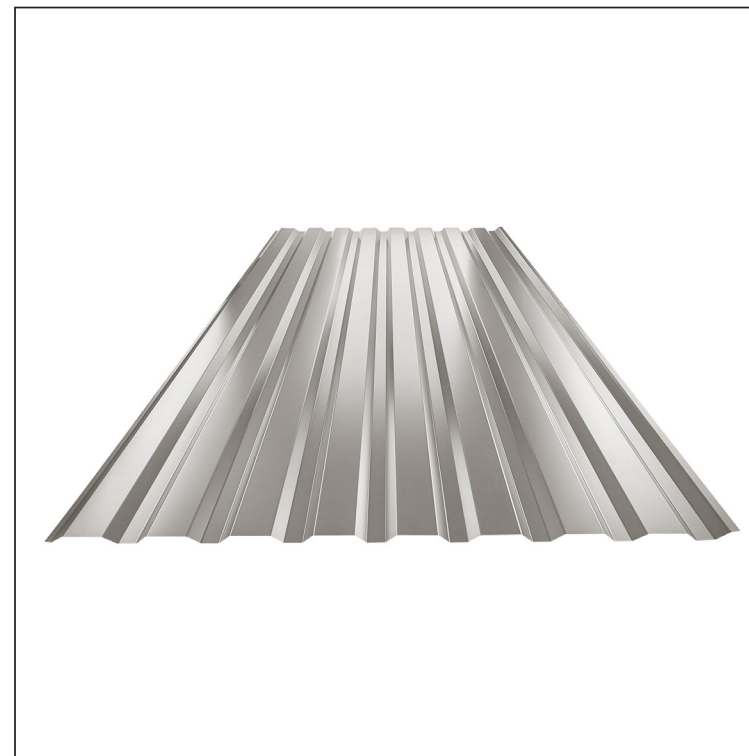

TEHNIČNI LIST

FASADNI TRAPEZ TR 18B

W-TR 18B

BHT Aluminij barvni – Temno srebrna – RAL 9007

Tehnični parametri [mm]	
Pokrivna širina	1100,0
Skupna širina	1138,0
Višina profila	18,0
Debelina pločevine	0,70
Dolžina kritine	maks. 8000,0

INDEKS		DATUM		PODPIS				
SPREMEMBA								
OZN. MAT.		R.O.		MASA kg		MER.		
DIM.-POLIZD.								
POM. OPR.				STN		RAZVRS.ŠT.		
SEST.	Ing. Kluska M.			OP.		ŠT.POZICIJE		
PREIZK.								
TEHNOL.		TEHNOL.		STARA SK.		ŠT.SK.		
NAZIV	Fasadni trapez TR 18B			Št. strani		W-TR 18B	Str.	