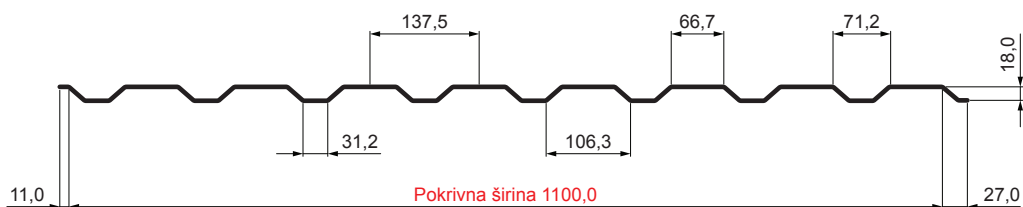

TEHNIČNI LIST

FASADNI TRAPEZ TR 18B

W-TR 18B

BHT Aluminij barvni – Temno srebrna – RAL 9007

Tehnični parametri [mm]	
Pokrivna širina	1100,0
Skupna širina	1138,0
Višina profila	18,0
Debelina pločevine	0,70
Dolžina kritine	maks. 8000,0

INDEKS		DATUM		PODPIS				
SPREMEMBA								
OZN. MAT.		R.O.		MASA kg		MER.		
DIM.-POLIZD.								
POM. OPR.				STN		RAZVRS.ŠT.		
SEST.	Ing. Kluska M.			OP.		ŠT.POZICIJE		
PREIZK.								
TEHNOL.		TEHNOL.		STARA SK.		ŠT.SK.		
NAZIV	Fasadni trapez TR 18B			Št. strani		W-TR 18B	Str.	