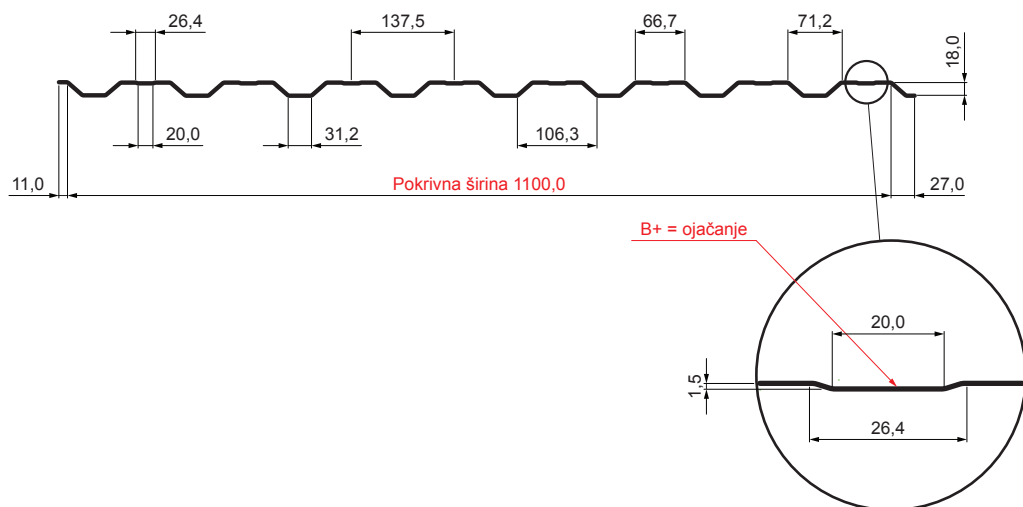

TEHNIČNI LIST

FASADNI TRAPEZ Z ODTISOM TR 18B+

W-TR 18B+

BH Aluminij barvni – Srebrna – RAL 9006

Tehnični parametri [mm]	
Pokrivna širina	1100,0
Skupna širina	1138,0
Višina profila	18,0
Debelina pločevine	0,70
Dolžina kritine	maks. 8000,0

INDEKS		DATUM		PODPIS		KJG	TR18	Scan code for 3D model	
SPREMEMBA						QUALITY			
OZN. MAT.		R.O.		MASA kg		MER.			
DIM.-POLIZD.									
POM. OPR.				STN		RAZVRS.ŠT.			
SEST.	Ing. Kluska M.			OP.		ŠT.POZICIJE			
PREIZK.									
TEHNOL.		TEHNOL.		STARA SK.		ŠT.SK.			
NAZIV	Fasadni trapez z odtisom TR 18B+			Št. strani		W-TR 18B+		Str.	