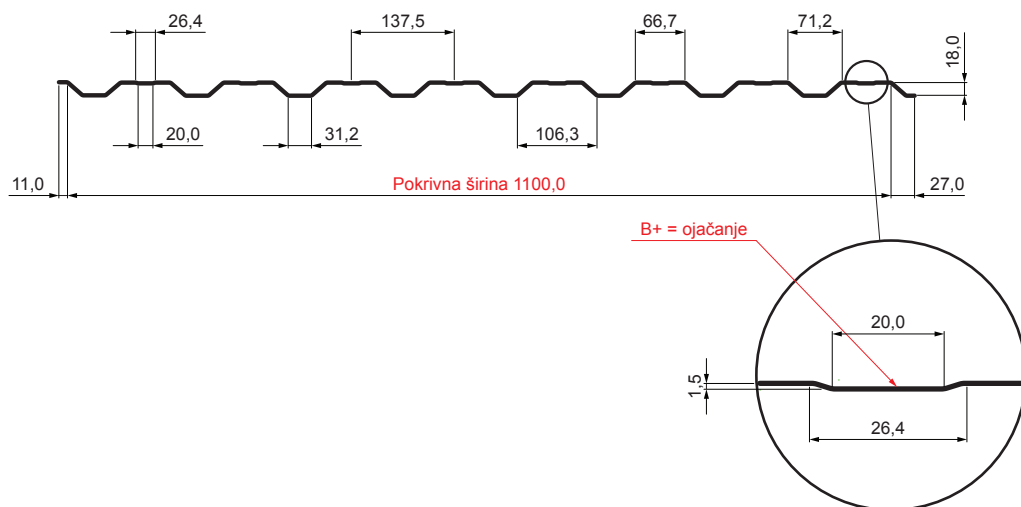

TEHNIČNI LIST

FASADNI TRAPEZ Z ODTISOM TR 18B+

W-TR 18B+

BH Aluminij barvni – Srebrna – RAL 9006

Tehnični parametri [mm]	
Pokrivna širina	1100,0
Skupna širina	1138,0
Višina profila	18,0
Debelina pločevine	0,70
Dolžina kritine	maks. 8000,0

INDEKS		DATUM		PODPIS				
SPREMEMBA								
OZN. MAT.		R.O.		MASA kg		MER.		
DIM.-POLIZD.								
POM. OPR.				STN		RAZVRS.ŠT.		
SEST.	Ing. Kluska M.			OP.		ŠT.POZICIJE		
PREIZK.								
TEHNOL.		TEHNOL.		STARA SK.		ŠT.SK.		
NAZIV	Fasadni trapez z odtisom TR 18B+			Št. strani		W-TR 18B+		Str.