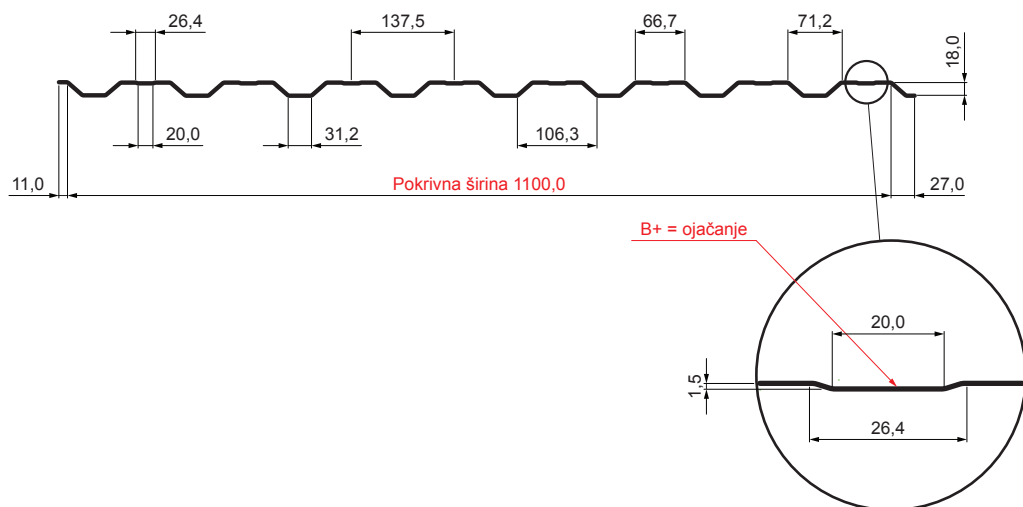

TEHNIČNI LIST

FASADNI TRAPEZ Z ODTISOM TR 18B+

W-TR 18B+

BHT Aluminij barvni – Temno srebrna – RAL 9007

Tehnični parametri [mm]	
Pokrivna širina	1100,0
Skupna širina	1138,0
Višina profila	18,0
Debelina pločevine	0,70
Dolžina kritine	maks. 8000,0

INDEKS		DATUM		PODPIS		KJG QUALITY®	TR18	Scan code for 3D model	
SPREMEMBA									
OZN. MAT.		R.O.		MASA kg		MER.			
DIM.-POLIZD.									
POM. OPR.				STN		RAZVRS.ŠT.			
SEST.	Ing. Kluska M.			OP.		ŠT.POZICIJE			
PREIZK.									
TEHNOL.	TEHNOL.			STARA SK.		ŠT.SK.			
NAZIV	Fasadni trapez z odtisom TR 18B+			Št. strani		W-TR 18B+		Str.	