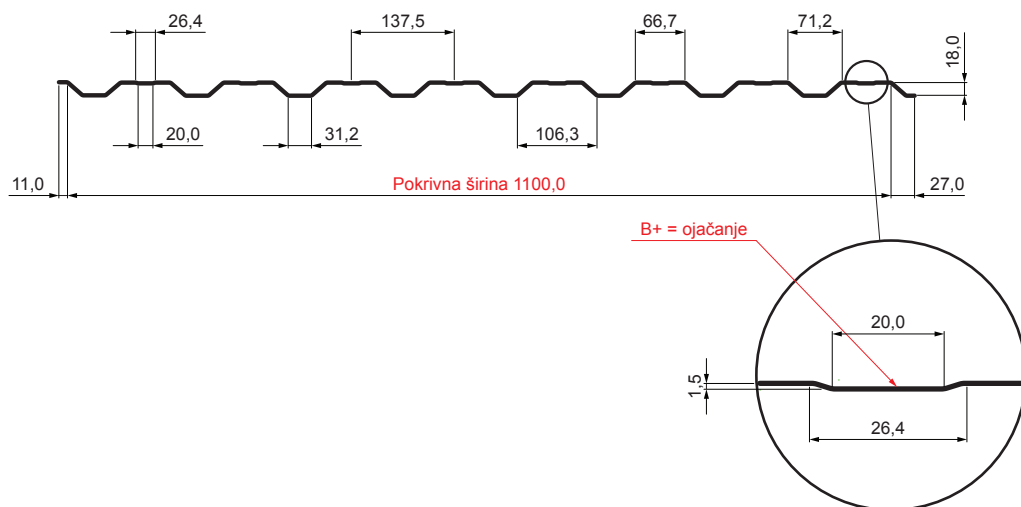

TEHNIČNI LIST

FASADNI TRAPEZ Z ODTISOM TR 18B+

W-TR 18B+

**BHT** Aluminij barvni – Temno srebrna – RAL 9007

Tehnični parametri [mm]	
Pokrivna širina	1100,0
Skupna širina	1138,0
Višina profila	18,0
Debelina pločevine	0,70
Dolžina kritine	maks. 8000,0

INDEKS		DATUM		PODPIS		<b>KJG</b>	<b>TR18</b>	Scan code for 3D model	
SPREMEMBA						QUALITY			
OZN. MAT.		R.O.		MASA kg		MER.			
DIM.-POLIZD.									
POM. OPR.				STN		RAZVRS.ŠT.			
SEST.	Ing. Kluska M.			OP.		ŠT.POZICIJE			
PREIZK.									
TEHNOL.	TEHNOL.			STARA SK.		ŠT.SK.			
NAZIV	Fasadni trapez z odtisom TR 18B+			Št. strani		W-TR 18B+			