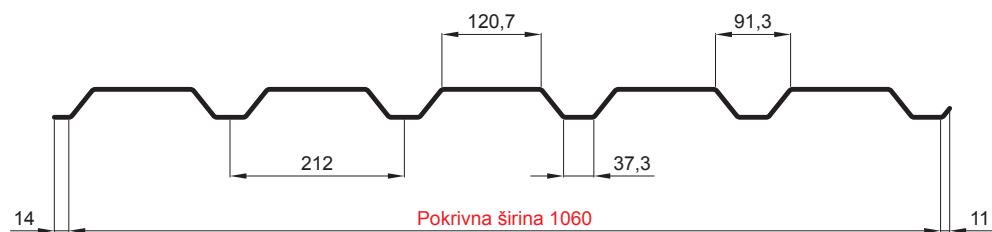

TEHNIČNI LIST

FASADNI TRAPEZ TR 35B

W-TR 35B

BH Aluminij barvni – Srebrna – RAL 9006

Tehnični parametri [mm]	
Pokrivna širina	1060
Skupna širina	1085
Višina profila	34,5
Debelina pločevine	0,70
Dolžina kritine	maks. 8000

INDEKS		DATUM		PODPIS				
SPREMEMBA								
OZN. MAT.		R.O.		MASA kg		MER.		
DIM.-POLIZD.								
POM. OPR.				STN		RAZVRS.ŠT.		
SEST.	Ing. Kluska M.			OP.		ŠT.POZICIJE		
PREIZK.								
TEHNOL.		TEHNOL.		STARA SK.		ŠT.SK.		
NAZIV	Fasadni trapez TR 35B			Št. strani		W-TR 35B		Str.