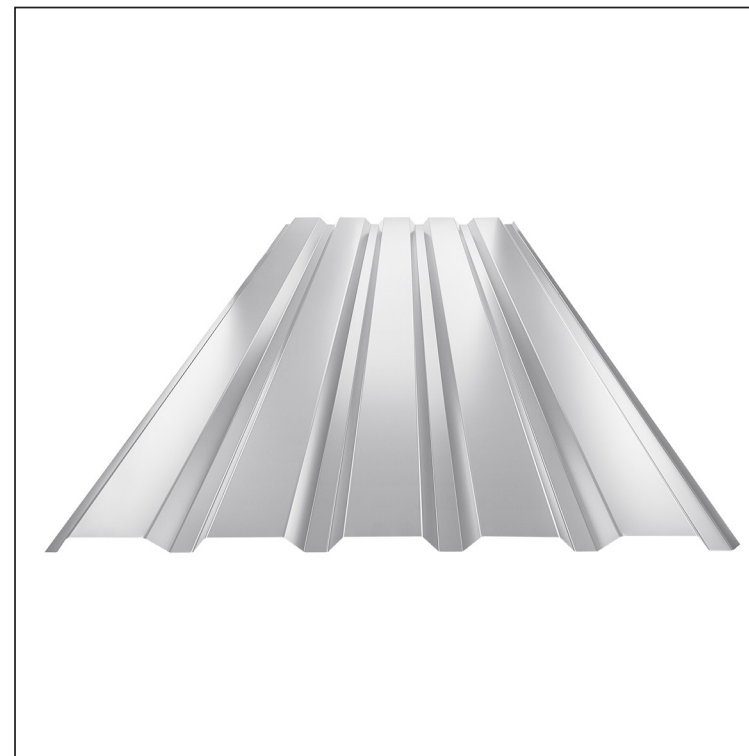

TEHNIČNI LIST

FASADNI TRAPEZ TR 35B

W-TR 35B

BH Aluminij barvni – Srebrna – RAL 9006

Tehnični parametri [mm]	
Pokrivna širina	1060
Skupna širina	1085
Višina profila	34,5
Debelina pločevine	0,70
Dolžina kritine	maks. 8000

INDEKS		DATUM		PODPIS				
SPREMEMBA								
OZN. MAT.		R.O.		MASA kg		MER.		
DIM.-POLIZD.								
POM. OPR.				STN		RAZVRS.ŠT.		
SEST.	Ing. Kluska M.			OP.		ŠT.POZICIJE		
PREIZK.								
TEHNOL.		TEHNOL.		STARA SK.		ŠT.SK.		
NAZIV	Fasadni trapez TR 35B			Št. strani		W-TR 35B		Str.