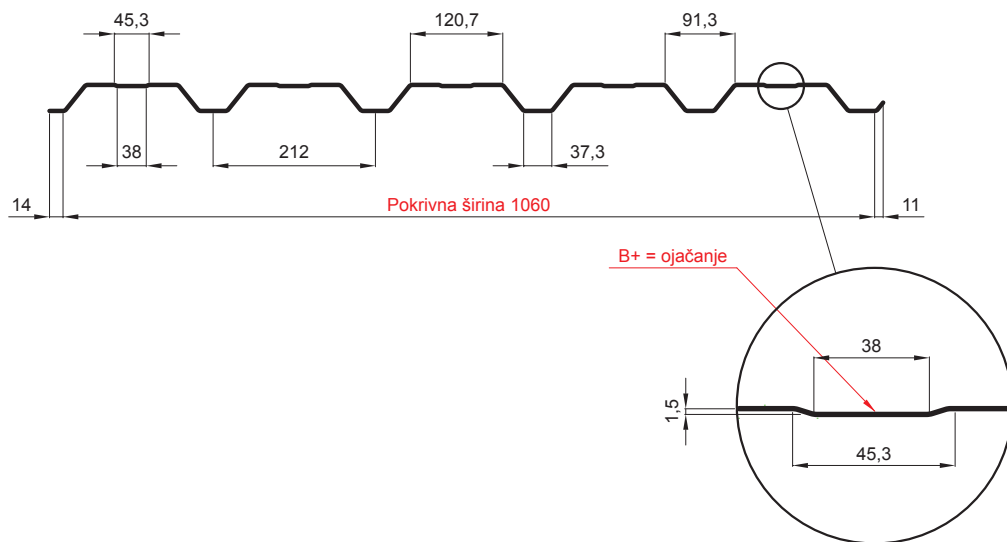

TEHNIČNI LIST

FASADNI TRAPEZ Z ODTISOM TR 35B+

W-TR 35B+

BH Aluminij barvni – Srebrna – RAL 9006

INDEKS		DATUM	PODPIS	KJG	TR35	Scan code for 3D model	
SPREMEMBA				QUALITY			
OZN. MAT.		R.O.		MASA kg		MER.	
DIM.-POLIZD.							
POM. OPR.				STN		RAZVRS.ŠT.	
SEST.	Ing. Kluska M.			OP.		ŠT.POZICIJE	
PREIZK.							
TEHNOL.	TEHNOL.			STARA SK.		ŠT.SK.	
NAZIV	Fasadni trapez z odtisom TR 35B+			Št. strani	W-TR 35B+		Str.

Kreirano: 23.05.2026 23:25:35

Tehnične spremembe pridržane

Tehnični parametri [mm]	
Pokrivna širina	1060
Skupna širina	1085
Višina profila	34,5
Debelina pločevine	0,70
Dolžina kritine	maks. 8000