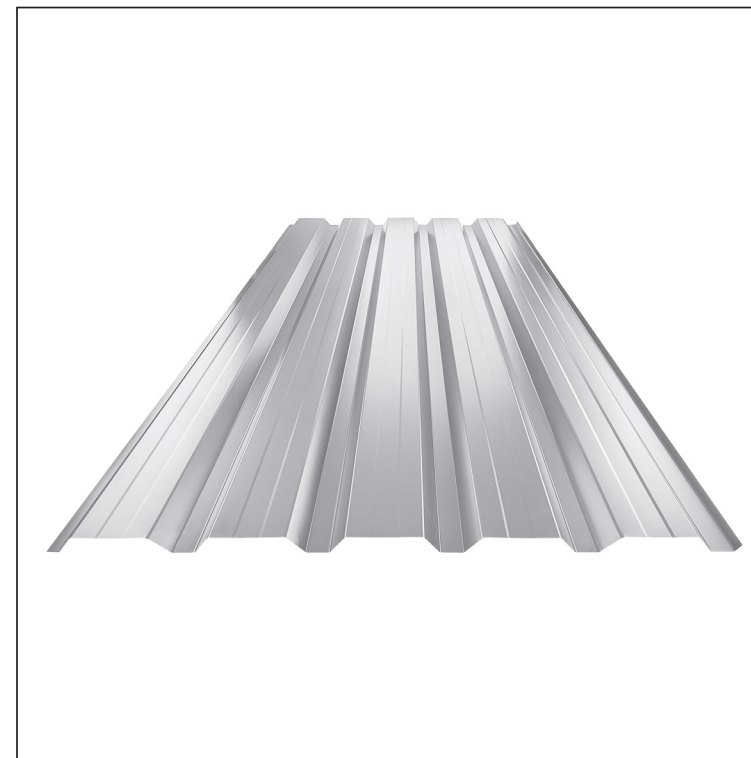

TEHNIČNI LIST

FASADNI TRAPEZ Z ODTISOM TR 35B+

W-TR 35B+

BH Aluminij barvni – Srebrna – RAL 9006

INDEKS		DATUM	PODPIS	KJG	TR35	Scan code for 3D model	
SPREMEMBA				QUALITY			
OZN. MAT.		R.O.		MASA kg		MER.	
DIM.-POLIZD.							
POM. OPR.				STN		RAZVRS.ŠT.	
SEST.	Ing. Kluska M.			OP.		ŠT.POZICIJE	
PREIZK.							
TEHNOL.	TEHNOL.			STARA SK.		ŠT.SK.	
NAZIV	Fasadni trapez z odtisom TR 35B+			Št. strani	W-TR 35B+		Str.

Kreirano: 23.05.2026 23:25:35

Tehnične spremembe pridržane

Tehnični parametri [mm]	
Pokrivna širina	1060
Skupna širina	1085
Višina profila	34,5
Debelina pločevine	0,70
Dolžina kritine	maks. 8000