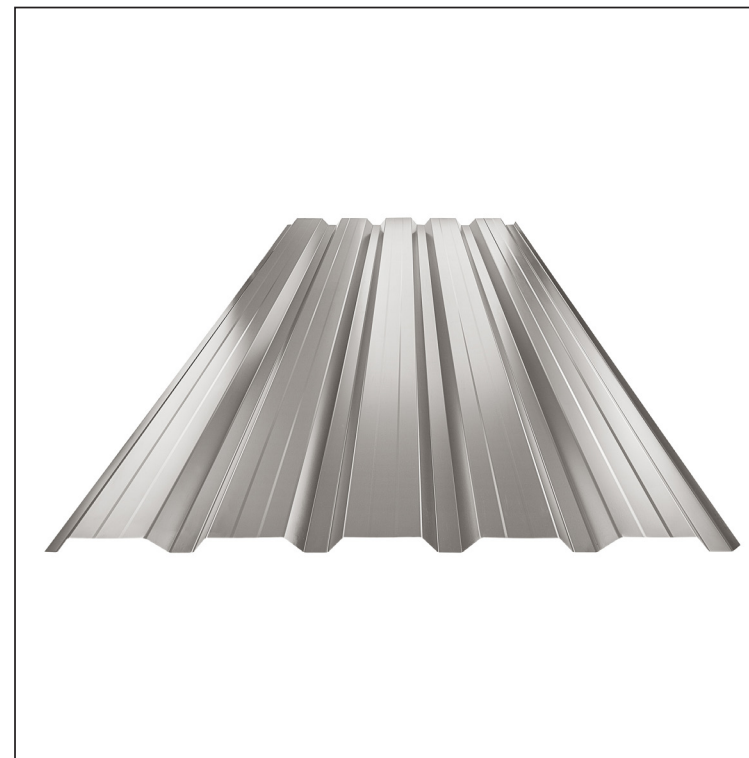

TEHNIČNI LIST

FASADNI TRAPEZ Z ODTISOM TR 35B+

W-TR 35B+

BHT Aluminij barvni – Temno srebrna – RAL 9007

Tehnični parametri [mm]	
Pokrivna širina	1060
Skupna širina	1085
Višina profila	34,5
Debelina pločevine	0,70
Dolžina kritine	maks. 8000

INDEKS		DATUM		PODPIS				
SPREMEMBA								
OZN. MAT.		R.O.		MASA kg		MER.		
DIM.-POLIZD.								
POM. OPR.				STN		RAZVRS.ŠT.		
SEST.	Ing. Kluska M.			OP.		ŠT.POZICIJE		
PREIZK.								
TEHNOL.		TEHNOL.		STARA SK.		ŠT.SK.		
NAZIV	Fasadni trapez z odtisom TR 35B+			Št. strani		W-TR 35B+		Str.