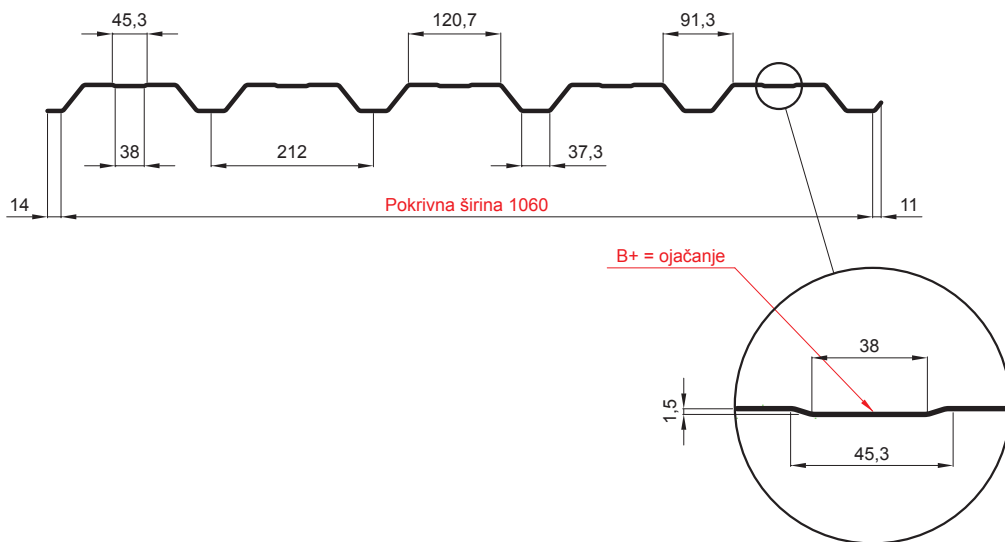

TEHNIČNI LIST

FASADNI TRAPEZ Z ODTISOM TR 35B+

W-TR 35B+

BHT Aluminij barvni – Temno srebrna – RAL 9007

Tehnični parametri [mm]	
Pokrivna širina	1060
Skupna širina	1085
Višina profila	34,5
Debelina pločevine	0,70
Dolžina kritine	maks. 8000

INDEKS		DATUM		PODPIS				
SPREMEMBA								
OZN. MAT.		R.O.		MASA kg		MER.		
DIM.-POLIZD.								
POM. OPR.				STN		RAZVRS.ŠT.		
SEST.	Ing. Kluska M.			OP.		ŠT.POZICIJE		
PREIZK.								
TEHNOL.		TEHNOL.		STARA SK.		ŠT.SK.		
NAZIV	Fasadni trapez z odtisom TR 35B+			Št. strani		W-TR 35B+		Str.