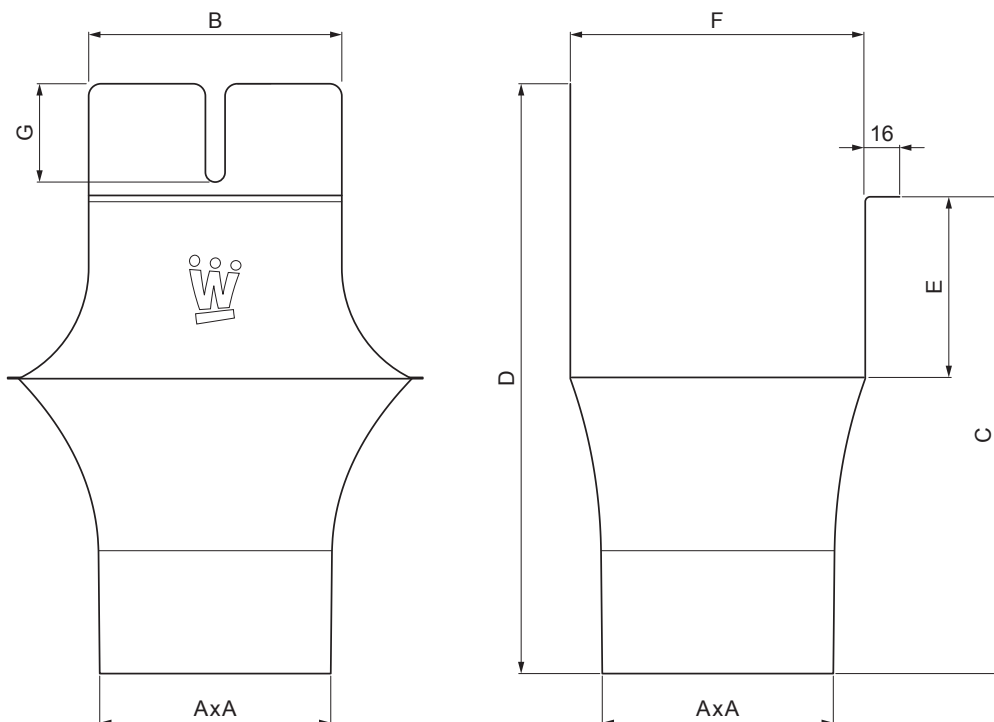

TEHNIČNI LIST

KOTLIČEK KVADRATNI

WH-WKLH

BHT Aluminij barvni – Temno srebrna – RAL 9007

Dimenzije [mm]							
Nominalna velikost	AxA	B	C	D	E	F	G
250-80/80	80x80	80	138	180	41	85	50
333-100/100	100x100	103	176	240	58	120	40
400-120/120	120x120	130	207	276	73	150	50

INDEKS		DATUM		KJG QUALITY®	Scan code for 3D model	
SPREMEMBA		PODPIS				
OZN. MAT.		R.O.	MASA kg	MER.		
DIM.-POLIZD.						
POM. OPR.			STN	RAZVRS.ŠT.		
SEST.	Ing. Kluska M.		OP.	ŠT.POZICIJE		
PREIZK.						
TEHNOL.	TEHNOL.		STARA SK.	ŠT.SK.		
NAZIV	Kotliček kvadratni		Št. strani	WH-WKLH	Str.	