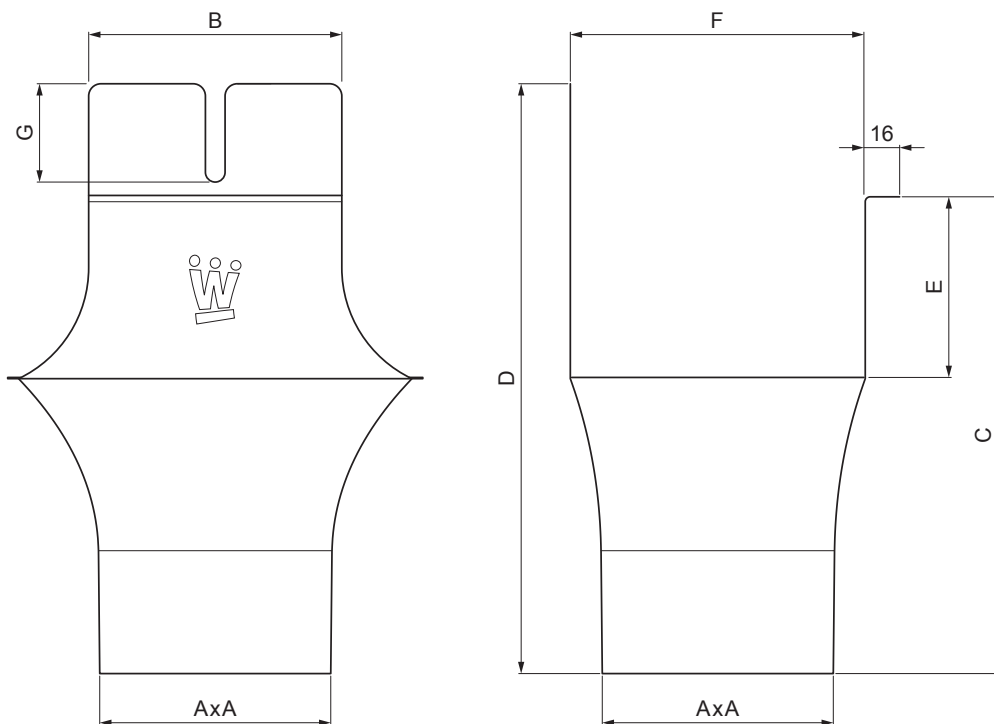

TEHNIČNI LIST

KOTLIČEK KVADRATNI

WH-WKLH

BHT Aluminij barvni – Temno srebrna – RAL 9007

Dimenzije [mm]							
Nominalna velikost	AxA	B	C	D	E	F	G
250-80/80	80x80	80	138	180	41	85	50
333-100/100	100x100	103	176	240	58	120	40
400-120/120	120x120	130	207	276	73	150	50

INDEKS		DATUM		PODPIS			
SPREMEMBA							
OZN. MAT.		R.O.		MASA kg		MER.	
DIM.-POLIZD.				STN		RAZVRS.ŠT.	
POM. OPR.				OP.		ŠT.POZICIJE	
SEST.	Ing. Kluska M.						
PREIZK.							
TEHNOL.	TEHNOL.			STARA SK.		ŠT.SK.	
NAZIV	Kotliček kvadratni			Št. strani	WH-WKLH		Str.