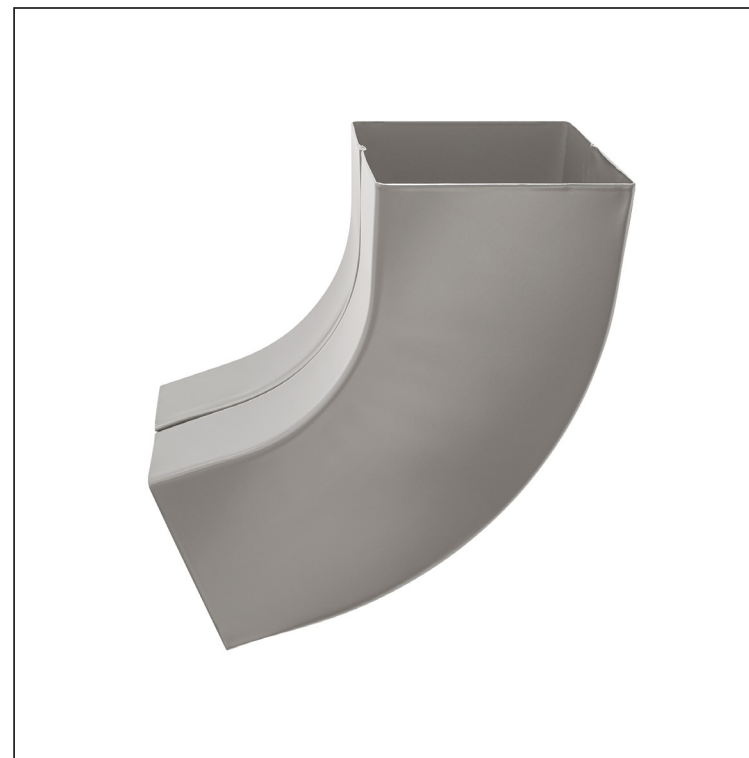

# KOLENO KVADRATNO 72°

## WH-WKH

**BHT** Aluminij barvni – Temno srebrna – RAL 9007

Dimenzije [mm]			
Nominalna velikost	AxA	A1xA1	L
80/80	78 x 78	83 x 83	210
100/100	98 x 98	103 x 103	270

INDEKS		DATUM		<b>KJG</b> QUALITY®	Scan code for 3D model 
SPREMEMBA		PODPIS			
OZN. MAT.		R.O.	MASA kg	MER.	
DIM.-POLIZD.					
POM. OPR.			STN	RAZVRS.ŠT.	
SEST.	Ing. Kluska M.		OP.	ŠT.POZICIJE	
PREIZK.					
TEHNOL.	TEHNOL.		STARA SK.	ŠT.SK.	
NAZIV	Koleno kvadratno 72°		Št. strani	WH-WKH	Str. 