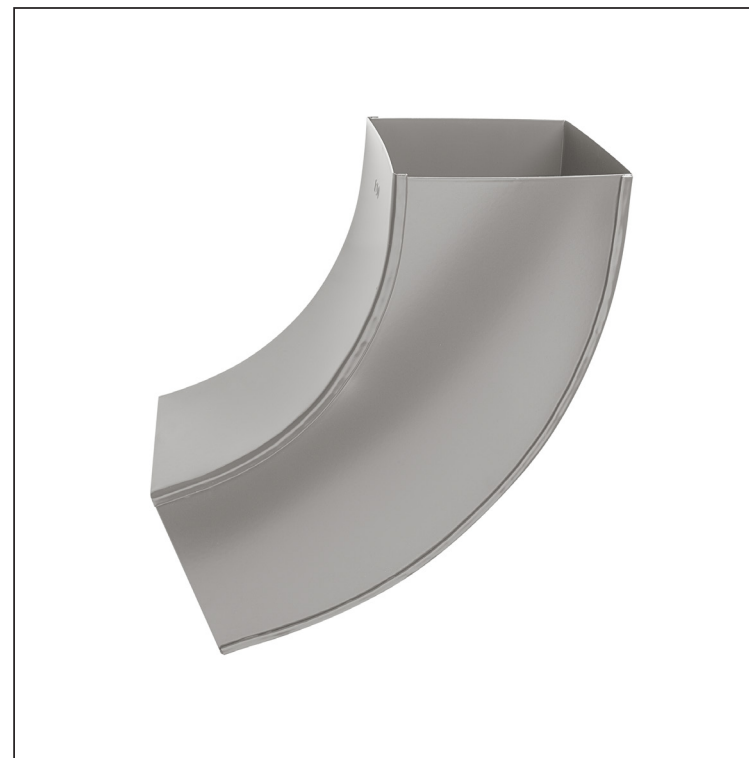

TEHNIČNI LIST

KOLENO KVADRATNO 72°

WH-WKH

BHT Aluminij barvni – Temno srebrna – RAL 9007

INDEKS			DATUM	PODPIS	KJG QUALITY®	Scan code for 3D model	
SPREMEMBA							
OZN. MAT.			R.O.	MASA kg	MER.		
DIM.–POLIZD.							
POM. OPR.				STN	RAZVRS.ŠT.		
SEST.	Ing. Kluska M.			OP.	ŠT.POZICIJE		
PREIZK.							
TEHNOL.	TEHNOL.			STARA SK.	ŠT.SK.		
NAZIV	Koleno kvadratno 72°			Št. strani	WH-WKH		Str.

Kreirano: 19.04.2026 17:38:20

Tehnične spremembe pridržane

Dimenzije [mm]			
Nominalna velikost	AxA	A1xA1	L
120/120	118 x 118	123 x 123	300