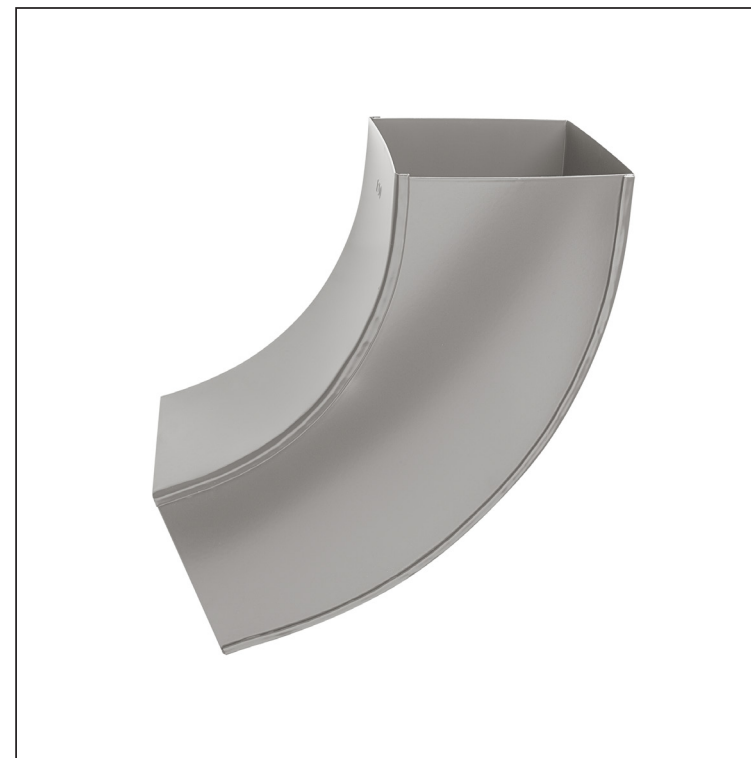

TEHNIČNI LIST

KOLENO KVADRATNO 72°

WH-WKH

BHT Aluminij barvni – Temno srebrna – RAL 9007

Dimenzije [mm]			
Nominalna velikost	AxA	A1xA1	L
80/80	78 x 78	83 x 83	210
100/100	98 x 98	103 x 103	270

INDEKS		DATUM		KJG QUALITY®	Scan code for 3D model 
SPREMEMBA		PODPIS			
OZN. MAT.		R.O.	MASA kg	MER.	
DIM.-POLIZD.					
POM. OPR.			STN	RAZVRS.ŠT.	
SEST.	Ing. Kluska M.		OP.	ŠT.POZICIJE	
PREIZK.					
TEHNOL.	TEHNOL.		STARA SK.	ŠT.SK.	
NAZIV	Koleno kvadratno 72°		Št. strani	WH-WKH	Str. 

Kreirano: 03.06.2026 23:36:18

Tehnične spremembe pridržane

TEHNIČNI LIST

KOLENO KVADRATNO 72°

WH-WKH

BHT Aluminij barvni – Temno srebrna – RAL 9007

INDEKS SPREMEMBA	DATUM			
	PODPIS			
OZN. MAT.	R.O.		MASA kg	MER.
DIM.-POLIZD.				
POM. OPR.			STN	RAZVRS.ŠT.
SEST.	Ing. Kluska M.		OP.	ŠT.POZICIJE
PREIZK.				
TEHNOL.	TEHNOL.		STARA SK.	ŠT.SK.
NAZIV			WH-WKH	
Koleno kvadratno 72°			Št. strani	Str. 