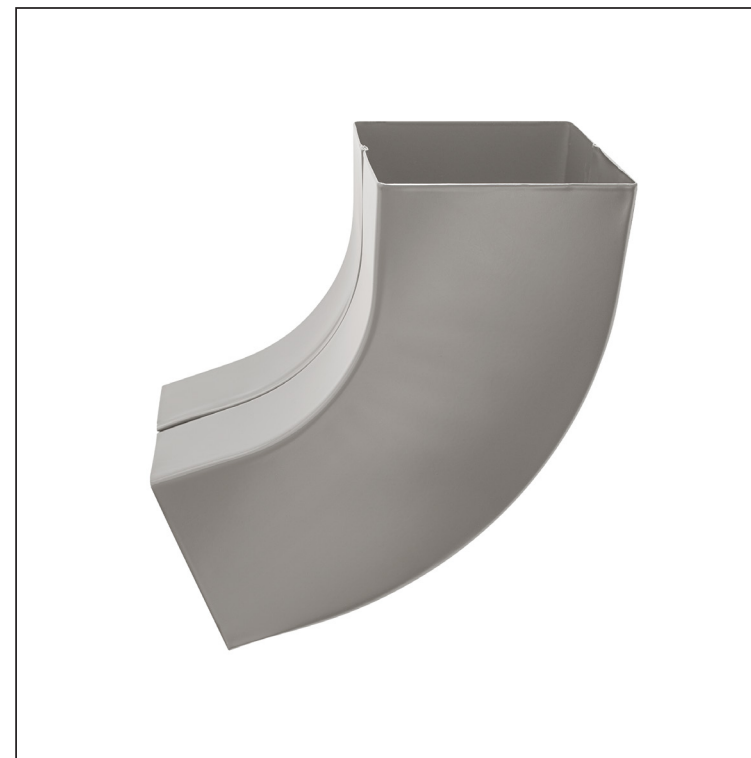

TEHNIČNI LIST

KOLENO KVADRATNO 72°

WH-WKH

BHT Aluminij barvni – Temno srebrna – RAL 9007

Dimenzije [mm]			
Nominalna velikost	AxA	A1xA1	L
80/80	78 x 78	83 x 83	210
100/100	98 x 98	103 x 103	270

INDEKS		DATUM		KJG QUALITY®	Scan code for 3D model 
SPREMEMBA		PODPIS			
OZN. MAT.		R.O.	MASA kg	MER.	
DIM.-POLIZD.					
POM. OPR.			STN	RAZVRS.ŠT.	
SEST.	Ing. Kluska M.		OP.	ŠT.POZICIJE	
PREIZK.					
TEHNOL.	TEHNOL.		STARA SK.	ŠT.SK.	
NAZIV	Koleno kvadratno 72°		Št. strani	WH-WKH	Str. 

Kreirano: 03.06.2026 23:36:18

Tehnične spremembe pridržane

TEHNIČNI LIST

KOLENO KVADRATNO 72°

WH-WKH

BHT Aluminij barvni – Temno srebrna – RAL 9007

INDEKS SPREMEMBA	DATUM			
	PODPIS			
OZN. MAT.	R.O.		MASA kg	MER.
DIM.-POLIZD.				
POM. OPR.			STN	RAZVRS.ŠT.
SEST.	Ing. Kluska M.		OP.	ŠT.POZICIJE
PREIZK.				
TEHNOL.	TEHNOL.		STARA SK.	ŠT.SK.
NAZIV			WH-WKH	
Koleno kvadratno 72°			Št. strani	Str. 