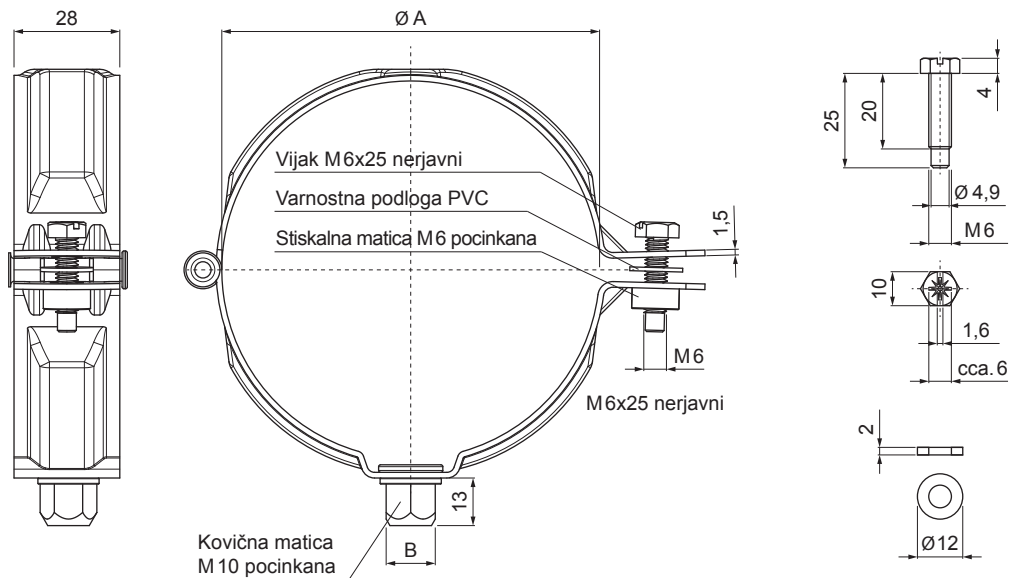

TEHNIČNI LIST

OBJEMKA Z NAVOJEM M 10

P-POB

BH Pocinkano barvano – Srebrna – RAL 9006

Dimenzije [mm]		
Nominalna velikost	Ø A	B
60	60	13
80	80	13
100	100	13
120	120	13
150	150	13

INDEKS SPREMEMBA	DATUM	PODPIS	  
OZN. MAT.	R.O.	MASA kg	
DIM.-POLIZD.			
POM. OPR.		STN	RAZVRS.ŠT.
SEST.	Ing. Kluska M.	OP.	ŠT.POZICIJE
PREIZK.			
TEHNOL.	TEHNOL.	STARA SK.	ŠT.SK.
NAZIV		Objemka z navojem M 10	
		Št. strani	P-POB Str.