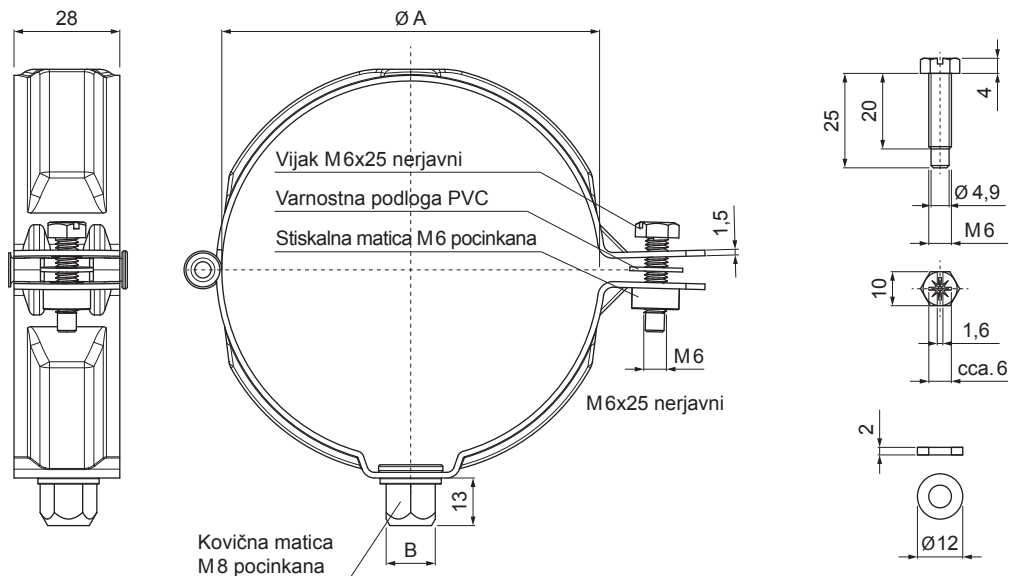

TEHNIČNI LIST

OBJEMKA Z NAVOJEM M8

IT-POB

BH Pocinkano barvano – Srebrna – RAL 9006

Dimenzije [mm]		
Nominalna velikost	Ø A	B
60	60	11
80	80	11
100	100	11
120	120	11
150	150	11

INDEKS		DATUM		KJG QUALITY®	Scan code for 3D model	
SPREMEMBA		PODPIS				
OZN. MAT.		R.O.	MASA kg	MER.		
DIM.-POLIZD.						
POM. OPR.			STN	RAZVRS.ŠT.		
SEST.	Ing. Kluska M.		OP.	ŠT.POZICIJE		
PREIZK.						
TEHNOL.	TEHNOL.		STARA SK.	ŠT.SK.		
NAZIV	Objemka z navojem M8		Št. strani	IT-POB	Str.	