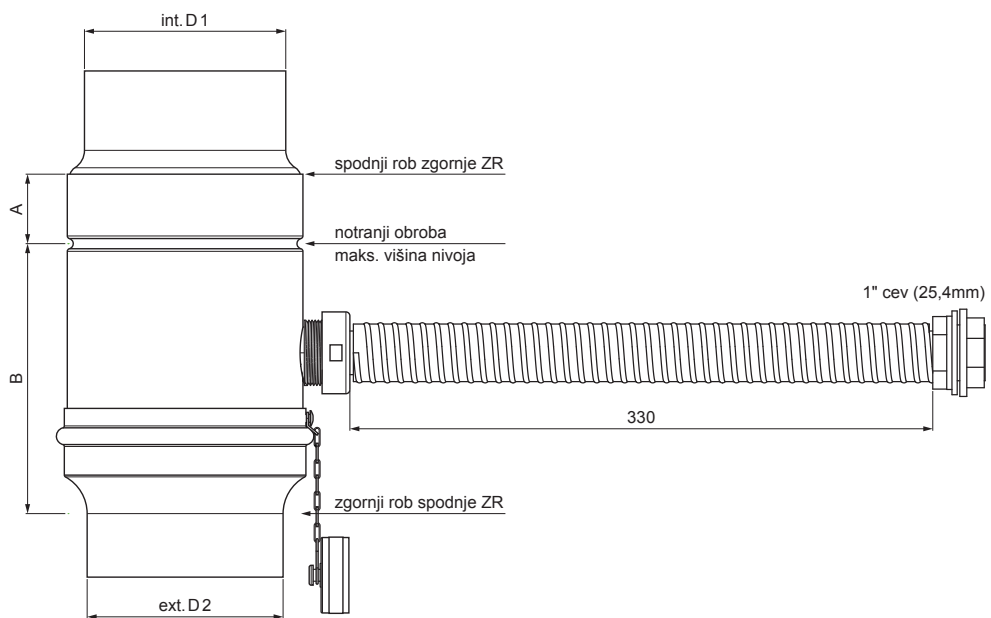

TEHNIČNI LIST

LOVILEC VODE S CEVJO

P-PZVHA

MH Barva : Pocinkano barvano – Opečno rdeča – RAL 8004
Material: Aluminij – Natur

INDEKS		DATUM	PODPIS	KJG QUALITY®	Scan code for 3D model
SPREMEMBA					
OZN. MAT.		R.O.	MASA kg	MER.	
DIM.–POLIZD.					
POM. OPR.			STN	RAZVRS.ŠT.	
SEST.	Ing. Kluska M.		OP.	ŠT.POZICIJE	
PREIZK.					
TEHNOL.	TEHNOL.		STARA SK.	ŠT.SK.	
NAZIV	Lovilec vode s cevjo		Št. strani	P-PZVHA	Str.

Kreirano: 07.06.2026 08:41:36

Tehnične spremembe pridržane

Dimenzije [mm]				
Nominalna velikost	Ø D 1	Ø D 2	A	B
120	120,1	119,4	65	130