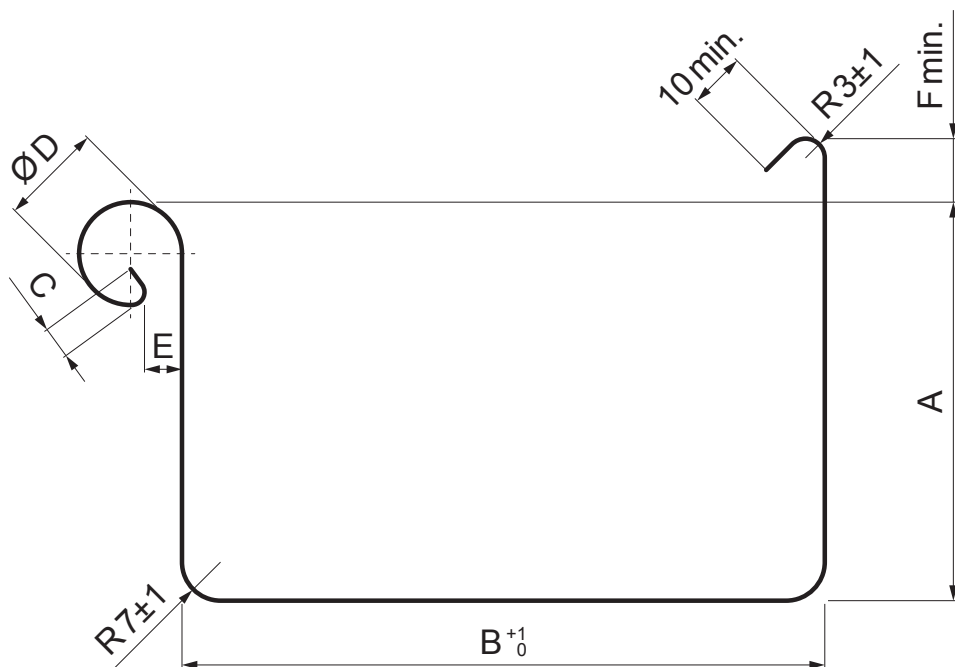

TEHNIČNI LIST

ŽLEB KVADRATNI [s=0,55]

MH-MZHD

M Baker – Natur

Dimenzije [mm]							
Nominalna velikost	S	A	B	C	ØD	E	F min.
200	0,55	42	70	5	16	5	8
250	0,55	55	85	7	18	5	10
333	0,55	75	120	7	20	6	11
400	0,55	90	150	9	22	6	11

INDEKS	SPREMEMBA	DATUM	PODPIS	KJG QUALITY®	Scan code for 3D model	
OZN. MAT.	R.O.	MASA kg	MER.			
DIM.-POLIZD.				STN	RAZVRS.ŠT.	
POM. OPR.				OP.	ŠT.POZICIJE	
SEST. Ing. Kluska M.				STARA SK.	ŠT.SK.	
PREIZK.				TEHNOL.	NAZIV	
TEHNOL.				STARA SK.	ŠT. strani	
NAZIV				MH-MZHD		Str.
Žleb kvadraten [s=0,55]						