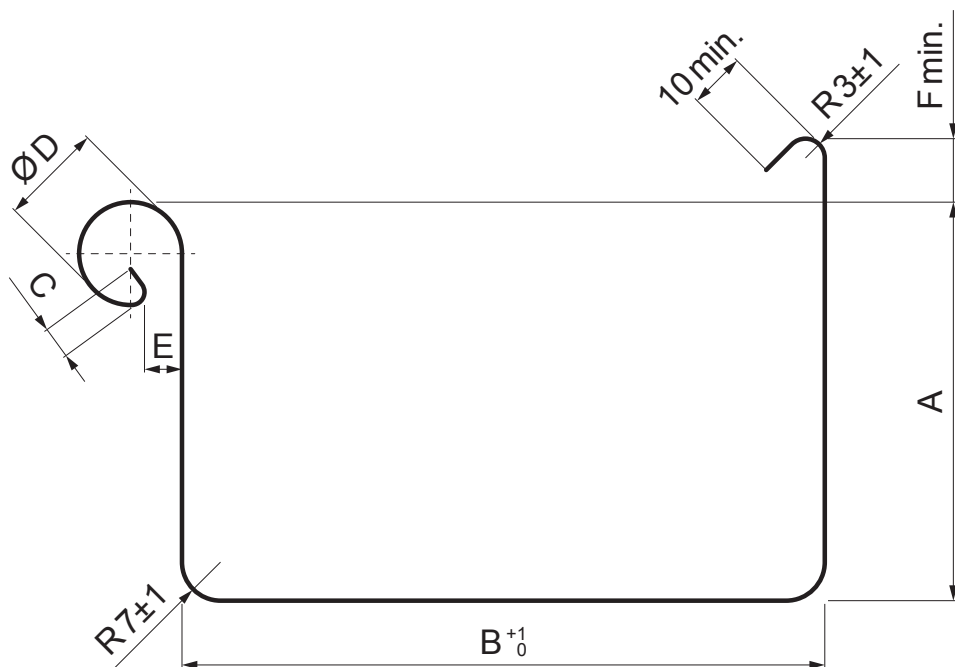

TEHNIČNI LIST

ŽLEB KVADRATNI [s=0,55]

MH-MZHD

M Baker – Natur

Dimenzije [mm]							
Nominalna velikost	S	A	B	C	ØD	E	F min.
200	0,55	42	70	5	16	5	8
250	0,55	55	85	7	18	5	10
333	0,55	75	120	7	20	6	11
400	0,55	90	150	9	22	6	11

INDEKS	SPREMEMBA	DATUM	PODPIS	KJG	Scan code for 3D model	QR CODE
				QUALITY		
OZN. MAT.	R.O.		MASA kg	MER.		
DIM.-POLIZD.				STN	RAZVRS.ŠT.	
POM. OPR.	Ing. Kluska M.		OP.	ŠT.POZICIJE		
PREIZK.	TEHNOL.		STARA SK.	ŠT.SK.		
NAZIV	Žleb kvadraten [s=0,55]		Št. strani	MH-MZHD		Str.