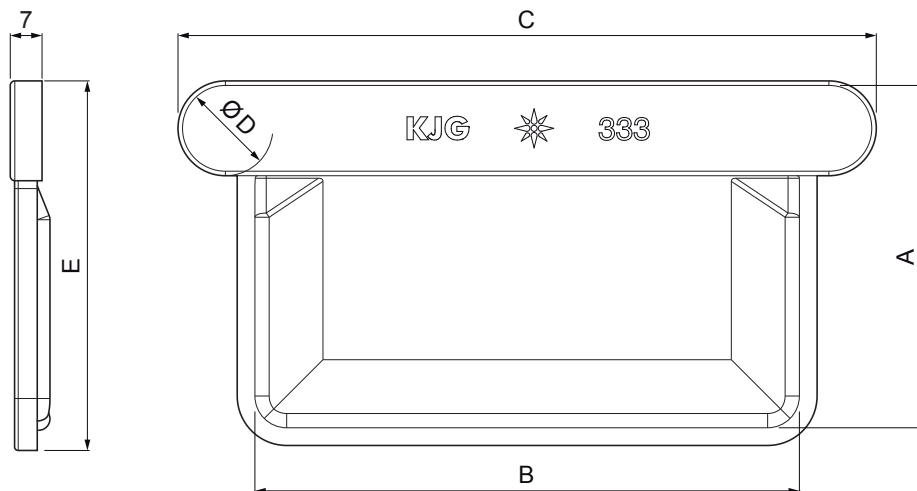

TEHNIČNI LIST

ZAKLJUČEK ŽLEBA KVADRATEN

MH-MCLH

M Baker – Natur

Dimenzije [mm]					
Nominalna velikost	A	B	C	Ø D	E
200	42	70	103	16	49
250	55	85	126	18	64
333	75	120	160	20	83
400	90	150	196	22	98

INDEKS			DATUM	PODPIS	KJG QUALITY®	Scan code for 3D model
SPREMEMBA						
OZN. MAT.			R.O.	MASA kg	MER.	
DIM.-POLIZD.					STN	RAZVRS.ŠT.
POM. OPR.					OP.	ŠT.POZICIJE
SEST.	Ing. Kluska M.					
PREIZK.						
TEHNOL.	TEHNOL.			STARA SK.	ŠT.SK.	
NAZIV	Zaključek žleba kvadraten			Št. strani	MH-MCLH	Str.

Kreirano: 06.06.2026 17:40:06

Tehnične spremembe pridržane