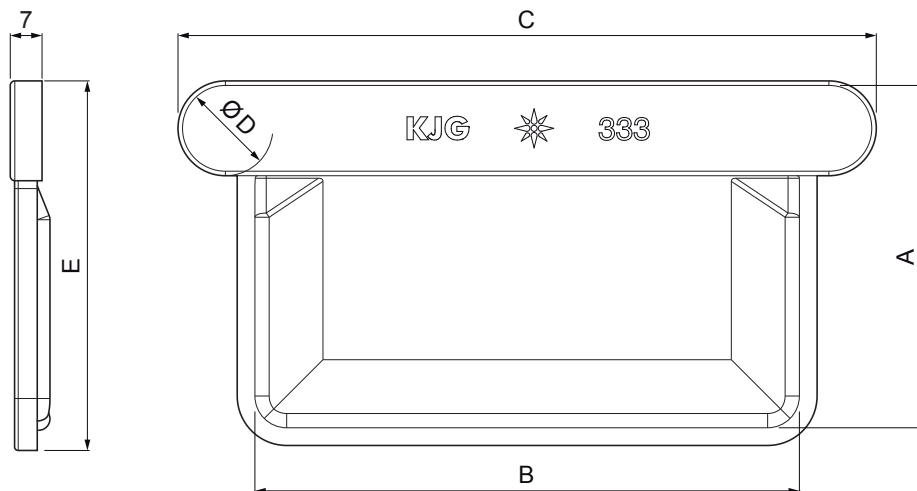

# ZAKLJUČEK ŽLEBA KVADRATEN

MH-MCLH

**M** Baker – Natur

Dimenzije [mm]					
Nominalna velikost	A	B	C	Ø D	E
200	42	70	103	16	49
250	55	85	126	18	64
333	75	120	160	20	83
400	90	150	196	22	98

INDEKS			DATUM	PODPIS	<b>KJG</b> QUALITY®	Scan code for 3D model
SPREMEMBA						
OZN. MAT.			R.O.	MASA kg	MER.	
DIM.-POLIZD.					STN	RAZVRS.ŠT.
POM. OPR.					OP.	ŠT.POZICIJE
SEST.	Ing. Kluska M.					
PREIZK.						
TEHNOL.	TEHNOL.			STARA SK.	ŠT.SK.	
NAZIV	Zaključek žleba kvadraten			Št. strani	MH-MCLH	Str.