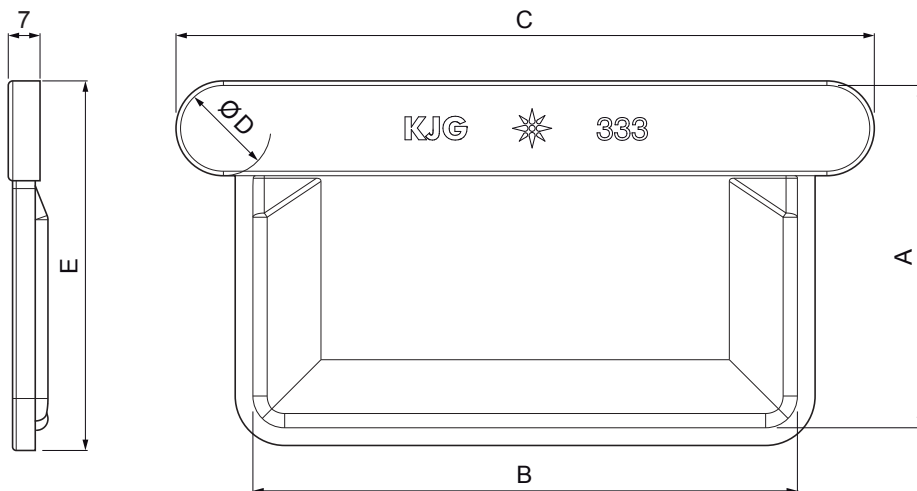

TEHNIČNI LIST

ZAKLJUČEK ŽLEBA KVADRATEN

MH-MCLH

M Baker – Natur

Dimenzije [mm]					
Nominalna velikost	A	B	C	Ø D	E
200	42	70	103	16	49
250	55	85	126	18	64
333	75	120	160	20	83
400	90	150	196	22	98

INDEKS			DATUM	PODPIS	KJG QUALITY®	Scan code for 3D model 
SPREMEMBA						
OZN. MAT.			R.O.	MASA kg	MER.	
DIM.-POLIZD.					STN	RAZVRS.ŠT.
POM. OPR.					OP.	ŠT.POZICIJE
SEST.	Ing. Kluska M.					
PREIZK.						
TEHNOL.	TEHNOL.			STARA SK.	ŠT.SK.	
NAZIV	Zaključek žleba kvadraten			Št. strani	MH-MCLH	Str. 