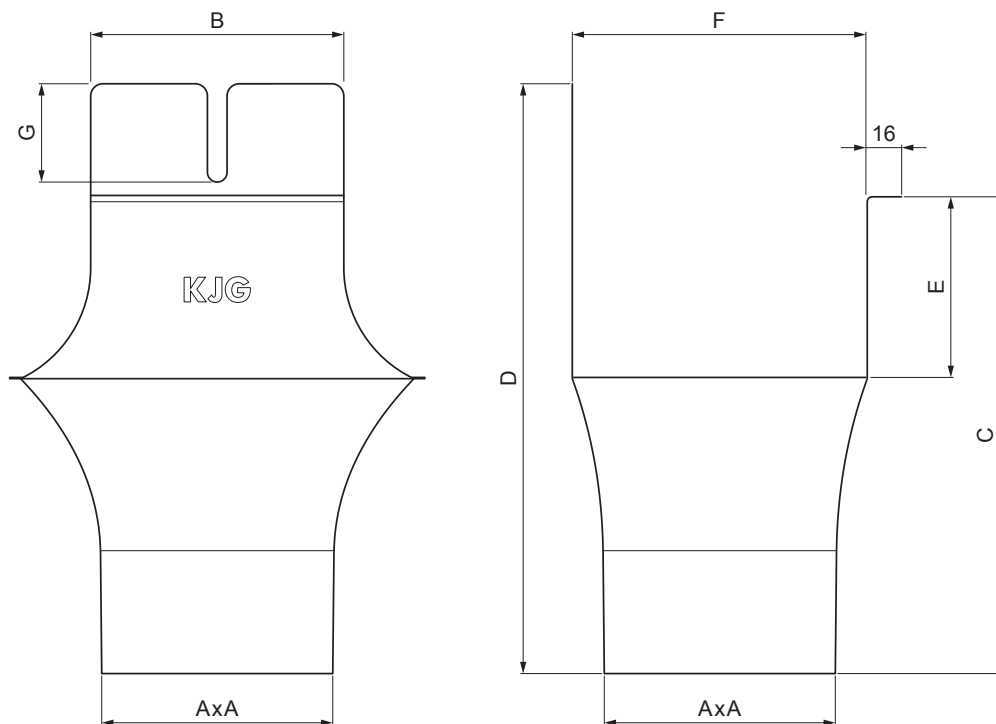

# MH-MKLH

**M** Baker – Natur

Dimenzije [mm]							
Nominalna velikost	AxA	B	C	D	E	F	G
250-80/80	80x80	80	138	180	41	85	50
333-80/80	80x80	103	176	240	58	120	40
333-100/100	100x100	103	176	240	58	120	40
400-100/100	100x100	113	207	272	73	150	57
400-120/120	120x120	130	207	276	73	150	50