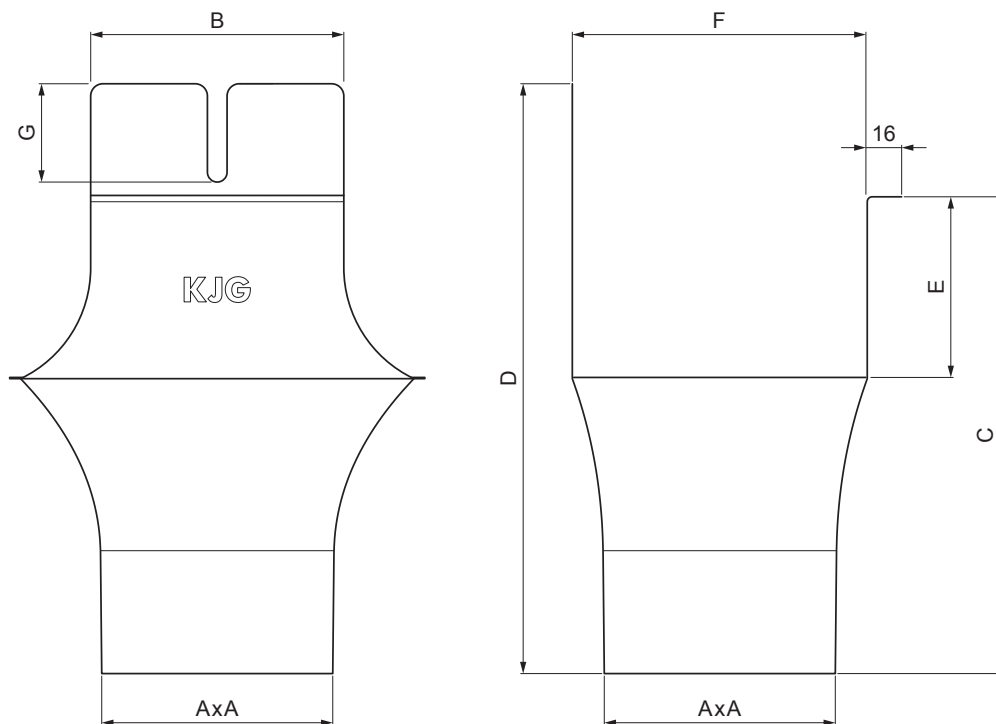

TEHNIČNI LIST

KOTLIČEK KVADRATNI

MH-MKLH

M Baker – Natur

Dimenzije [mm]							
Nominalna velikost	AxA	B	C	D	E	F	G
250-80/80	80x80	80	138	180	41	85	50
333-80/80	80x80	103	176	240	58	120	40
333-100/100	100x100	103	176	240	58	120	40
400-100/100	100x100	113	207	272	73	150	57
400-120/120	120x120	130	207	276	73	150	50

INDEKS			DATUM	PODPIS	KJG QUALITY®	Scan code for 3D model	
SPREMEMBA							
OZN. MAT.				R.O.	MASA kg	MER.	
DIM.-POLIZD.						STN	RAZVRS.ŠT.
POM. OPR.						OP.	ŠT.POZICIJE
SEST.	Ing. Kluska M.						
PREIZK.							
TEHNOL.	TEHNOL.				STARA SK.	ŠT.SK.	
NAZIV	Kotliček kvadratni				Št. strani	MH-MKLH Str.	