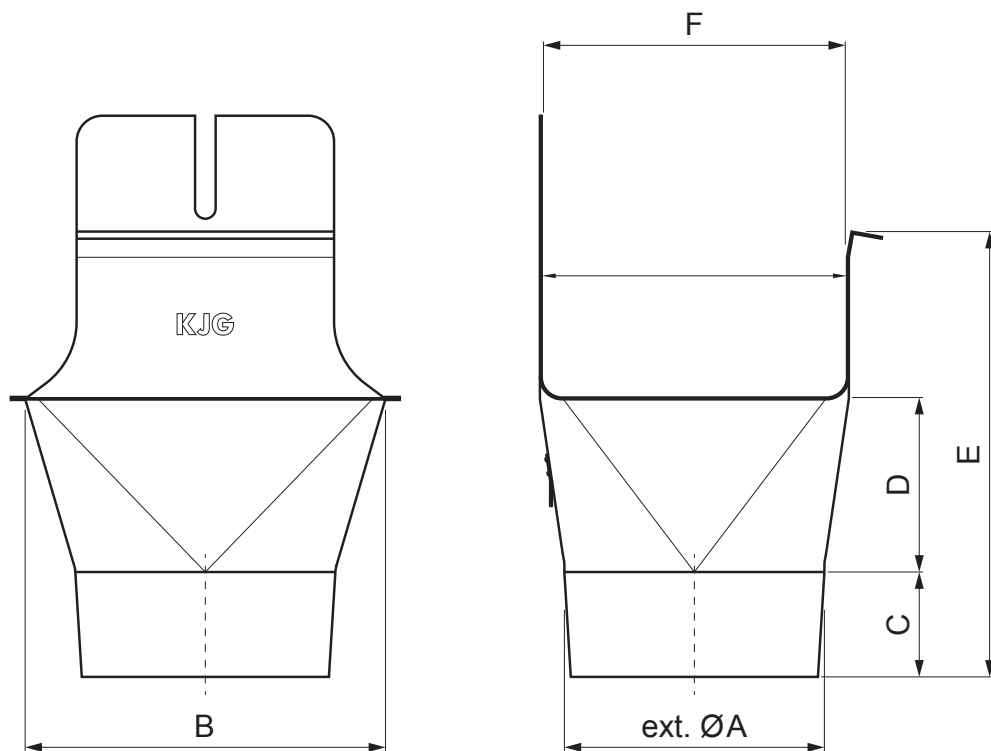

TEHNIČNI LIST

KOTLIČEK KVADRATNI/OKROGLO

MH-MKLHG

M Baker – Natur

INDEKS			DATUM	PODPIS	KJG QUALITY®	Scan code for 3D model	
SPREMEMBA							
OZN. MAT.			R.O.	MASA kg	MER.		
DIM.-POLIZD.					STN RAZVRS.ŠT.		
POM. OPR.					OP. ŠT.POZICIJE		
SEST.	Ing. Kluska M.				STARA SK. ŠT.SK.		
PREIZK.							
TEHNOL.	TEHNOL.						
NAZIV	Kotliček kvadratni/okroglo				Št. strani	MH-MKLHG	Str.

Kreirano: 06.06.2026 17:59:24

Tehnične spremembe pridržane

Dimenzije [mm]						
Nominalna velikost	ØA	B	C	D	E	F
200/60	60	84	28	36	67	70
250/80	80	111	38	46	91	85
333/100	100	140	46	62	126	120
400/120	120	169	55	73	154	150