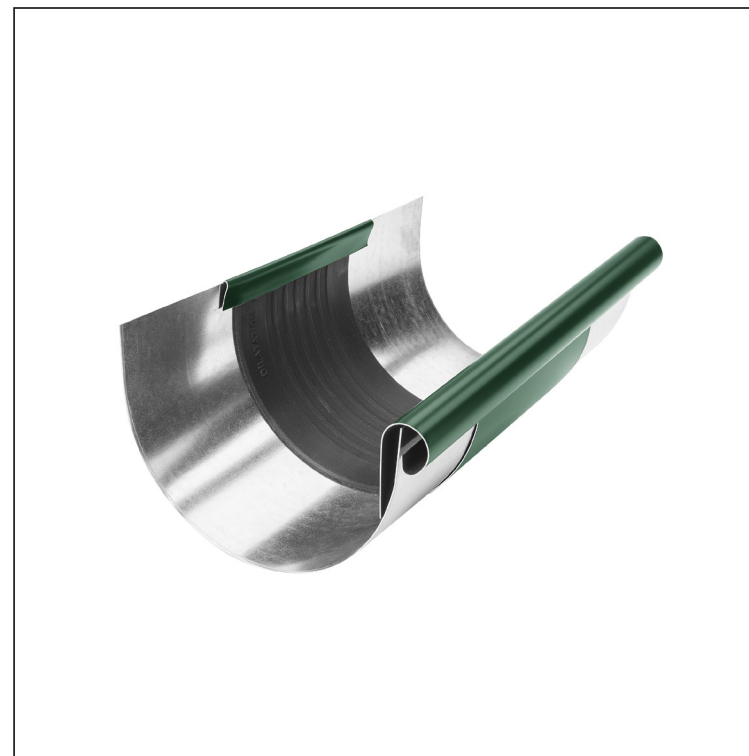

TEHNIČNI LIST

DILETACIJA ZA ŽLEB POLKROŽNI

W-WZDI

MZ Aluminij barvni – Zelena mahovo – RAL 6005

Dimenzije [mm]					
Nominalna velikost	Ø D 1	Ø D	A	B	r. š.
250/260	19	105	83	37	191
285/260	21	127	77	43	214
333/260	21	153	75	40	262
400/260	23	190	84	34	316

INDEKS		DATUM		PODPIS			
SPREMEMBA							
OZN. MAT.		R.O.		MASA kg		MER.	
DIM.-POLIZD.							
POM. OPR.				STN		RAZVRS.ŠT.	
SEST.	Ing. Kluska M.			OP.		ŠT.POZICIJE	
PREIZK.							
TEHNOL.		TEHNOL.		STARA SK.		ŠT.SK.	
NAZIV	Diletacija za žleb polkrožni			Št. strani		W-WZDI	Str.