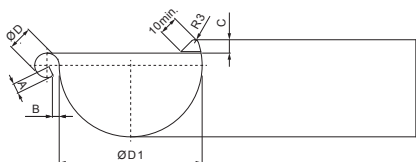

# W-WRA

**AN** Aluminij barvni – Antracit – RAL 7016

Dimenzije [mm]						
Nominalna velikost	A±1	B±1	C min.	ØD±1	ØD1+2/0	L±1
250	7	5	10	18	105	280
280	7	6	11	18	127	300
333	9	6	11	20	153	300
400	9	6	11	22	192	345