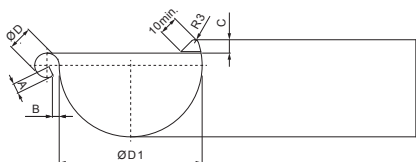

# W-WRA

**SS** Aluminij barvni – Siva mišje – RAL 7005

Dimenzije [mm]						
Nominalna velikost	A±1	B±1	C min.	ØD±1	ØD1+2/0	L±1
250	7	5	10	18	105	280
280	7	6	11	18	127	300
333	9	6	11	20	153	300
400	9	6	11	22	192	345