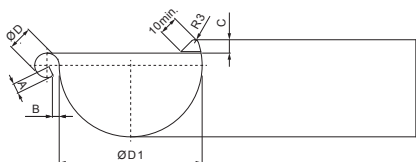

# W-WRA

**ZH** Aluminij barvni – Anodic – RAL 7013

Dimenzije [mm]						
Nominalna velikost	A±1	B±1	C min.	ØD±1	ØD1+2/0	L±1
250	7	5	10	18	105	280
280	7	6	11	18	127	300
333	9	6	11	20	153	300
400	9	6	11	22	192	345