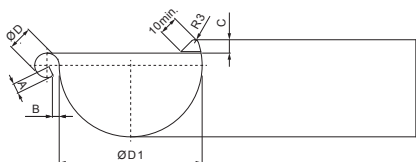

TEHNIČNI LIST

VOGALNIK NOTRANJI

W-WRA

BH Aluminij barvni – Srebrna – RAL 9006

Dimenzije [mm]						
Nominalna veličnost	A±1	B±1	C min.	ØD±1	ØD1+2/0	L±1
250	7	5	10	18	105	280
280	7	6	11	18	127	300
333	9	6	11	20	153	300
400	9	6	11	22	192	345

INDEKS			DATUM	PODPIS	KJG QUALITY®	Scan code for 3D model	
SPREMEMBA							
OZN. MAT.				R.O.	MASA kg	MER.	
DIM.-POLIZD.							
POM. OPR.					STN	RAZVRS.ŠT.	
SEST.	Ing. Kluska M.				OP.	ŠT.POZICIJE	
PREIZK.							
TEHNOL.	TEHNOL.				STARA SK.	ŠT.SK.	
NAZIV	Vogalnik notranji				Št. strani	W-WRA	Str.