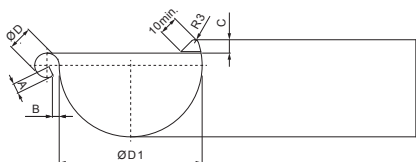

# W-WRA

**MH** Aluminij barvni – Opečno rdeča – RAL 8004

Dimenzije [mm]						
Nominalna velikost	A±1	B±1	C min.	ØD±1	ØD1+2/0	L±1
250	7	5	10	18	105	280
280	7	6	11	18	127	300
333	9	6	11	20	153	300
400	9	6	11	22	192	345