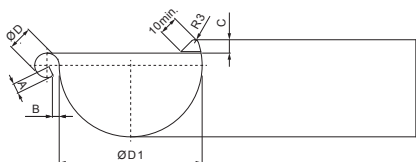

TEHNIČNI LIST

VOGALNIK NOTRANJI

W-WRA

IC Aluminij barvni – Črna intenzivno – RAL 9005

Dimenzije [mm]						
Nominalna velikost	A±1	B±1	C min.	ØD±1	ØD1+2/0	L±1
250	7	5	10	18	105	280
280	7	6	11	18	127	300
333	9	6	11	20	153	300
400	9	6	11	22	192	345