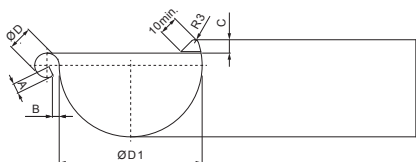

TEHNIČNI LIST

VOGALNIK NOTRANJI

W-WRA

B Aluminij barvni – Biela – RAL 9010

Dimenzije [mm]						
Nominalna velikost	A±1	B±1	C min.	ØD±1	ØD1+2/0	L±1
250	7	5	10	18	105	280
280	7	6	11	18	127	300
333	9	6	11	20	153	300
400	9	6	11	22	192	345