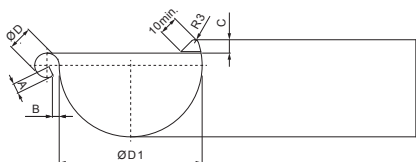

TEHNIČNI LIST

VOGALNIK NOTRANJI

W-WRA

MZ Aluminij barvni – Zelena mahovo – RAL 6005

Dimenzije [mm]						
Nominalna velikost	A±1	B±1	C min.	ØD±1	ØD1+2/0	L±1
250	7	5	10	18	105	280
280	7	6	11	18	127	300
333	9	6	11	20	153	300
400	9	6	11	22	192	345