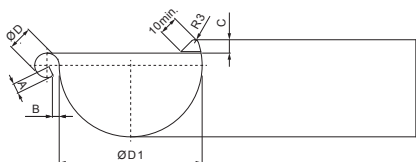

TEHNIČNI LIST

VOGALNIK NOTRANJI

W-WRA

ZS Aluminij barvni – Cink siva – RAL extra

Dimenzije [mm]						
Nominalna velikost	A±1	B±1	C min.	ØD±1	ØD1+2/0	L±1
250	7	5	10	18	105	280
280	7	6	11	18	127	300
333	9	6	11	20	153	300
400	9	6	11	22	192	345

INDEKS			DATUM	PODPIS	KJG QUALITY®	Scan code for 3D model	
SPREMEMBA							
OZN. MAT.			R.O.	MASA kg	MER.		
DIM.-POLIZD.					STN RAZVRS.ŠT.		
POM. OPR.					OP. ŠT.POZICIJE		
SEST.	Ing. Kluska M.				STARA SK. ŠT.SK.		
PREIZK.							
TEHNOL.	TEHNOL.						
NAZIV	Vogalnik notranji			Št. strani	W-WRA		Str.