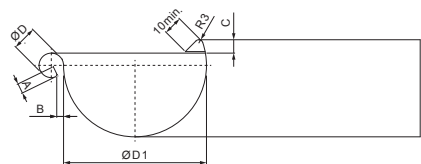

# W-WRA

**W** Aluminij – Natur

Dimenzije [mm]						
Nominalna velikost	A±1	B±1	C min.	ØD±1	ØD1+2/0	L±1
200	5	5	8	16	80	255
250	7	5	10	18	105	280
280	7	6	11	18	127	300
333	9	6	11	20	153	300
400	9	6	11	22	192	345