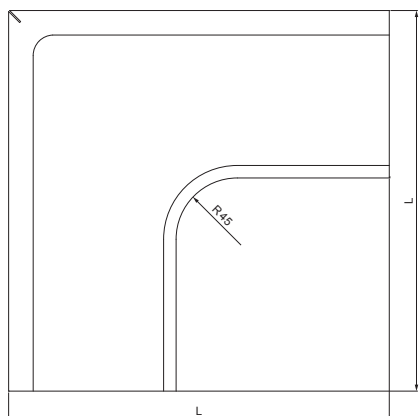

# W-WRA

**W** Aluminij – Natur

Dimenzije [mm]						
Nominalna velikost	A±1	B±1	C min.	ØD±1	ØD1+2/0	L±1
200	5	5	8	16	80	255
250	7	5	10	18	105	280
280	7	6	11	18	127	300
333	9	6	11	20	153	300
400	9	6	11	22	192	345