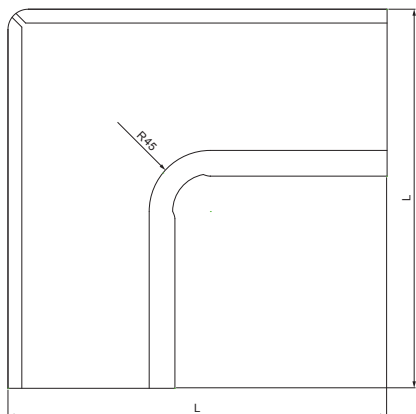

# W-WRI

**BH** Aluminij barvni – Srebrna – RAL 9006

Dimenzije [mm]						
Nominalna velikost	A±1	B±1	C min.	ØD±1	ØD1+2/0	L±1
250	7	5	10	18	105	280
280	7	6	11	18	127	300
333	9	6	11	20	153	300
400	9	6	11	22	192	330

INDEKS			DATUM	PODPIS	<b>KJG</b> QUALITY®	Scan code for 3D model
SPREMEMBA						
OZN. MAT.				R.O.	MASA kg	MER.
DIM.-POLIZD.						
POM. OPR.					STN	RAZVRS.ŠT.
SEST.	Ing. Kluska M.				OP.	ŠT.POZICIJE
PREIZK.						
TEHNOL.	TEHNOL.				STARA SK.	ŠT.SK.
NAZIV	Vogalnik zunanji				Št. strani	W-WRI Str.