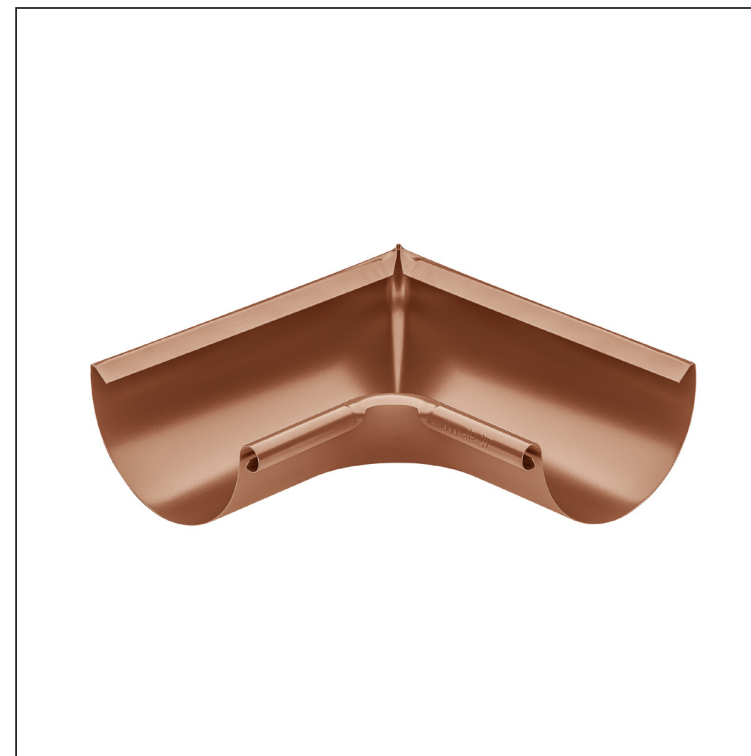

# W-WRI

**MH** Aluminij barvni – Opečno rdeča – RAL 8004

Dimenzije [mm]						
Nominalna velikost	A±1	B±1	C min.	ØD±1	ØD1+2/0	L±1
250	7	5	10	18	105	280
280	7	6	11	18	127	300
333	9	6	11	20	153	300
400	9	6	11	22	192	330