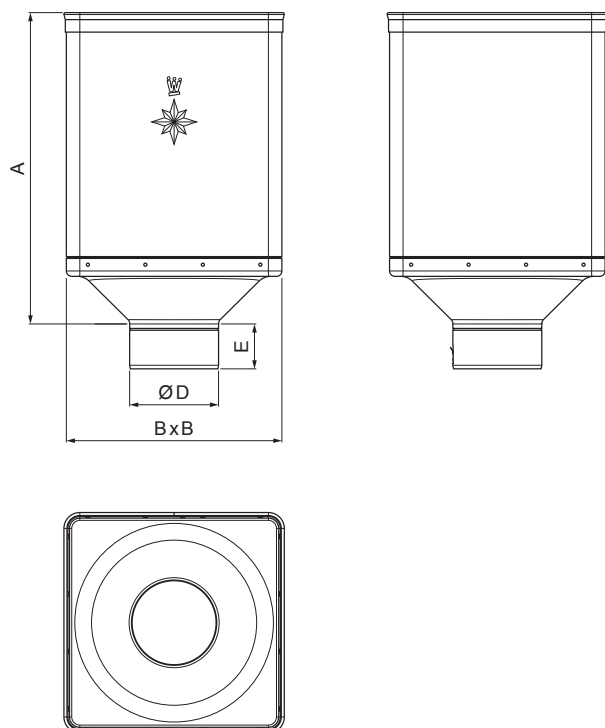

TEHNIČNI LIST

ZBIRNI KOTLIČEK DESIGN

W-WKLZ DE

AN Aluminij barvni – Antracit – RAL 7016

Dimenzije [mm]				
Nominalna velikost	A	B	D	E
80	340	240	79	44
100	336	240	99	50
120	333	240	119	60

INDEKS		DATUM		PODPIS			
SPREMEMBA							
OZN. MAT.		R.O.		MASA kg		MER.	
DIM.-POLIZD.							
POM. OPR.				STN		RAZVRS.ŠT.	
SEST.	Ing. Kluska M.			OP.		ŠT.POZICIJE	
PREIZK.							
TEHNOL.		TEHNOL.		STARA SK.		ŠT.SK.	
NAZIV	Zbirni kotliček DESIGN			Št. strani		W-WKLZ DE	Str. 