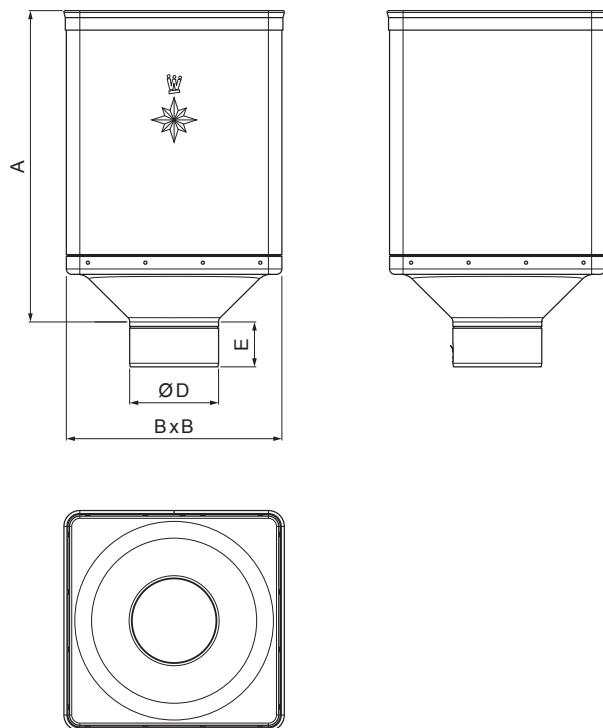

TEHNIČNI LIST

ZBIRNI KOTLIČEK DESIGN

W-WKLZ DE

TM Aluminij barvni – Testa di Moro – RAL 8028

Dimenzije [mm]				
Nominalna velikost	A	B	D	E
80	340	240	79	44
100	336	240	99	50
120	333	240	119	60

INDEKS		DATUM		PODPIS			
SPREMEMBA							
OZN. MAT.		R.O.		MASA kg		MER.	
DIM.-POLIZD.							
POM. OPR.				STN		RAZVRS.ŠT.	
SEST.	Ing. Kluska M.			OP.		ŠT.POZICIJE	
PREIZK.							
TEHNOL.		TEHNOL.		STARA SK.		ŠT.SK.	
NAZIV	Zbirni kotliček DESIGN			Št. strani		W-WKLZ DE	Str.