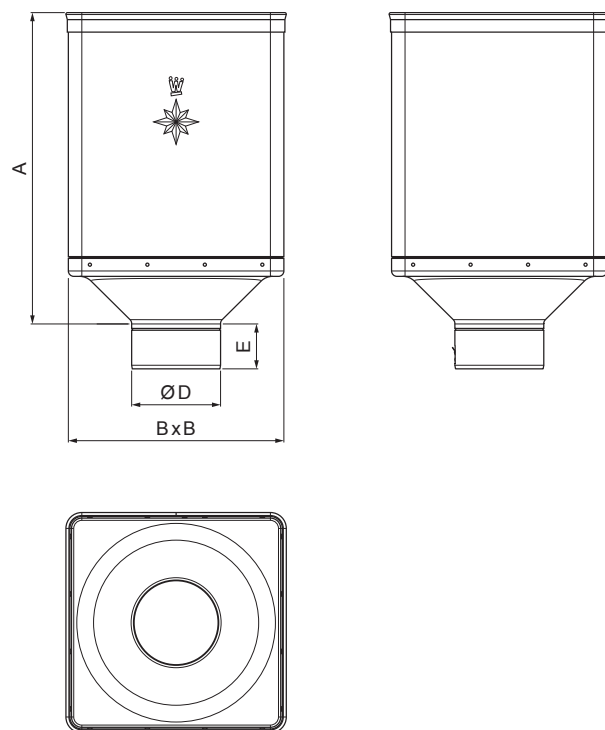

TEHNIČNI LIST

ZBIRNI KOTLIČEK DESIGN

W-WKLZ DE

TM Aluminij barvni – Testa di Moro – RAL 8028

Dimenzije [mm]				
Nominalna velikost	A	B	D	E
80	340	240	79	44
100	336	240	99	50
120	333	240	119	60

INDEKS		DATUM		PODPIS				
SPREMEMBA								
OZN. MAT.		R.O.		MASA kg		MER.		
DIM.-POLIZD.								
POM. OPR.				STN		RAZVRS.ŠT.		
SEST.	Ing. Kluska M.			OP.		ŠT.POZICIJE		
PREIZK.								
TEHNOL.		TEHNOL.		STARA SK.		ŠT.SK.		
NAZIV	Zbirni kotliček DESIGN			Št. strani		W-WKLZ DE	Str.	