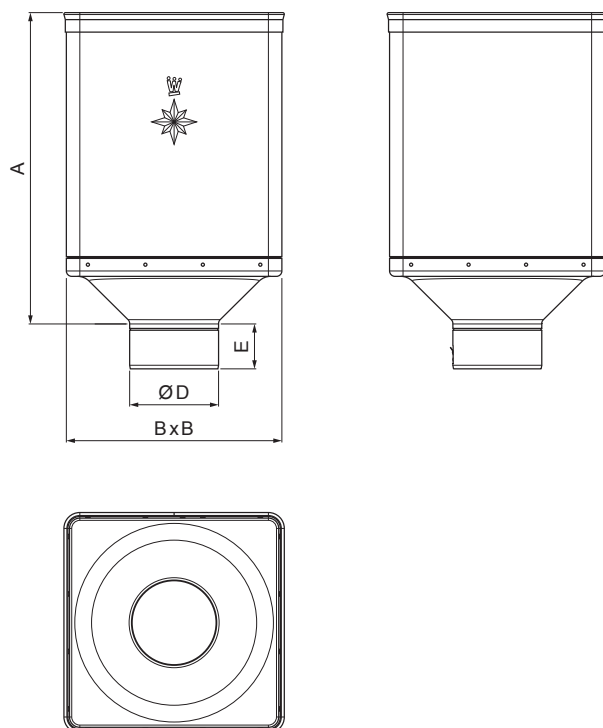

# W-WKLZ DE

**SS** Aluminij barvni – Siva mišje – RAL 7005

Dimenzije [mm]				
Nominalna velikost	A	B	D	E
80	340	240	79	44
100	336	240	99	50
120	333	240	119	60

INDEKS		DATUM		PODPIS			
SPREMEMBA							
OZN. MAT.		R.O.		MASA kg		MER.	
DIM.-POLIZD.							
POM. OPR.				STN		RAZVRS.ŠT.	
SEST.	Ing. Kluska M.			OP.		ŠT.POZICIJE	
PREIZK.							
TEHNOL.		TEHNOL.		STARA SK.		ŠT.SK.	
NAZIV	Zbirni kotliček DESIGN			Št. strani		W-WKLZ DE	Str.