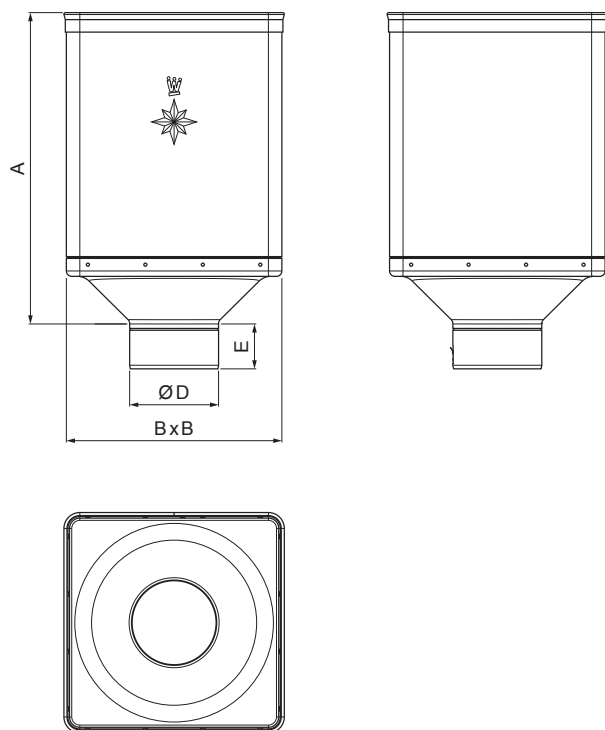

TEHNIČNI LIST

ZBIRNI KOTLIČEK DESIGN

W-WKLZ DE

SS Aluminij barvni – Siva mišje – RAL 7005

Dimenzije [mm]				
Nominalna velikost	A	B	D	E
80	340	240	79	44
100	336	240	99	50
120	333	240	119	60

INDEKS		DATUM		KJG QUALITY®	Scan code for 3D model
SPREMEMBA		PODPIS			
OZN. MAT.		R.O.	MASA kg	MER.	
DIM.-POLIZD.					
POM. OPR.			STN	RAZVRS.ŠT.	
SEST.	Ing. Kluska M.		OP.	ŠT.POZICIJE	
PREIZK.					
TEHNOL.	TEHNOL.		STARA SK.	ŠT.SK.	
NAZIV	Zbirni kotliček DESIGN		Št. strani	W-WKLZ DE	Str.