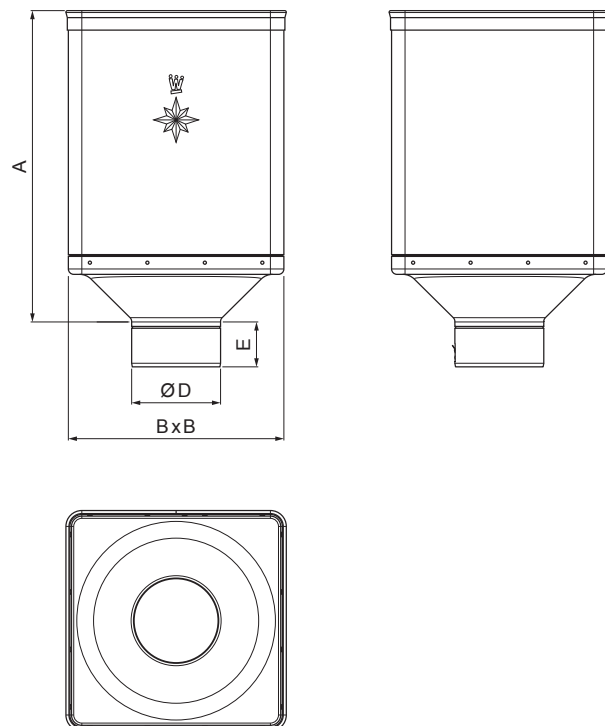

TEHNIČNI LIST

ZBIRNI KOTLIČEK DESIGN

W-WKLZ DE

ZH Aluminij barvni – Anodic – RAL 7013

Dimenzije [mm]				
Nominalna velikost	A	B	D	E
80	340	240	79	44
100	336	240	99	50
120	333	240	119	60

INDEKS		DATUM		PODPIS				
SPREMEMBA								
OZN. MAT.		R.O.		MASA kg		MER.		
DIM.-POLIZD.								
POM. OPR.				STN		RAZVRS.ŠT.		
SEST.	Ing. Kluska M.			OP.		ŠT.POZICIJE		
PREIZK.								
TEHNOL.		TEHNOL.		STARA SK.		ŠT.SK.		
NAZIV	Zbirni kotliček DESIGN			Št. strani		W-WKLZ DE	Str.	