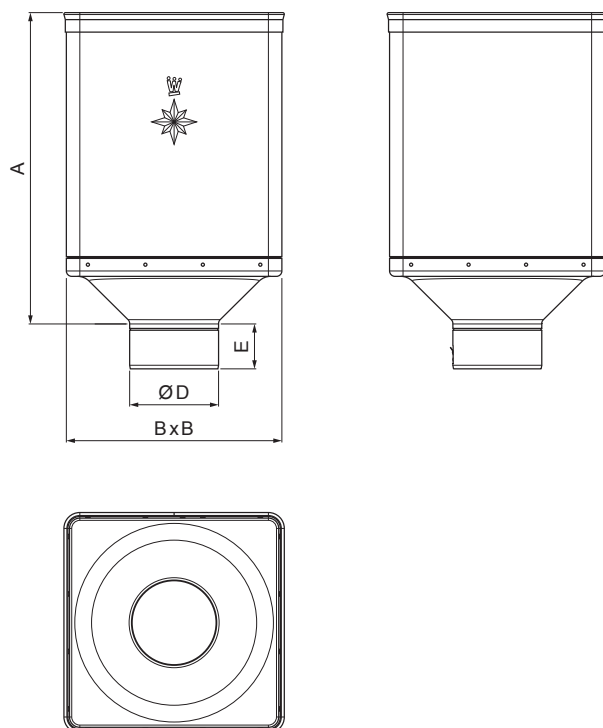

# W-WKLZ DE

**ZH** Aluminij barvni – Anodic – RAL 7013

Dimenzije [mm]				
Nominalna velikost	A	B	D	E
80	340	240	79	44
100	336	240	99	50
120	333	240	119	60

INDEKS		DATUM		PODPIS				
SPREMEMBA								
OZN. MAT.		R.O.		MASA kg		MER.		
DIM.-POLIZD.								
POM. OPR.				STN		RAZVRS.ŠT.		
SEST.	Ing. Kluska M.			OP.		ŠT.POZICIJE		
PREIZK.								
TEHNOL.		TEHNOL.		STARA SK.		ŠT.SK.		
NAZIV	Zbirni kotliček DESIGN			Št. strani		W-WKLZ DE	Str.	