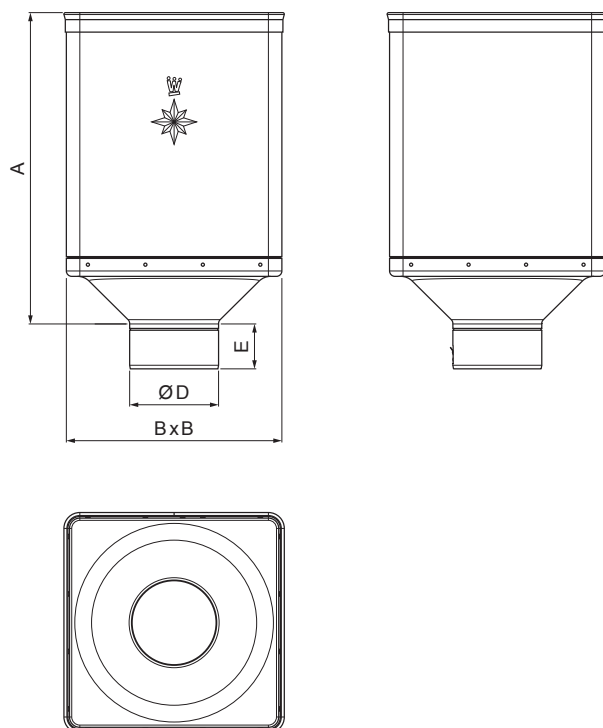

TEHNIČNI LIST

ZBIRNI KOTLIČEK DESIGN

W-WKLZ DE

BH Aluminij barvni – Srebrna – RAL 9006

Dimenzije [mm]				
Nominalna veličnost	A	B	D	E
80	340	240	79	44
100	336	240	99	50
120	333	240	119	60

INDEKS		DATUM		PODPIS			
SPREMEMBA							
OZN. MAT.		R.O.		MASA kg		MER.	
DIM.-POLIZD.							
POM. OPR.				STN		RAZVRS.ŠT.	
SEST.	Ing. Kluska M.			OP.		ŠT.POZICIJE	
PREIZK.							
TEHNOL.		TEHNOL.		STARA SK.		ŠT.SK.	
NAZIV	Zbirni kotliček DESIGN			Št. strani		W-WKLZ DE	Str. 