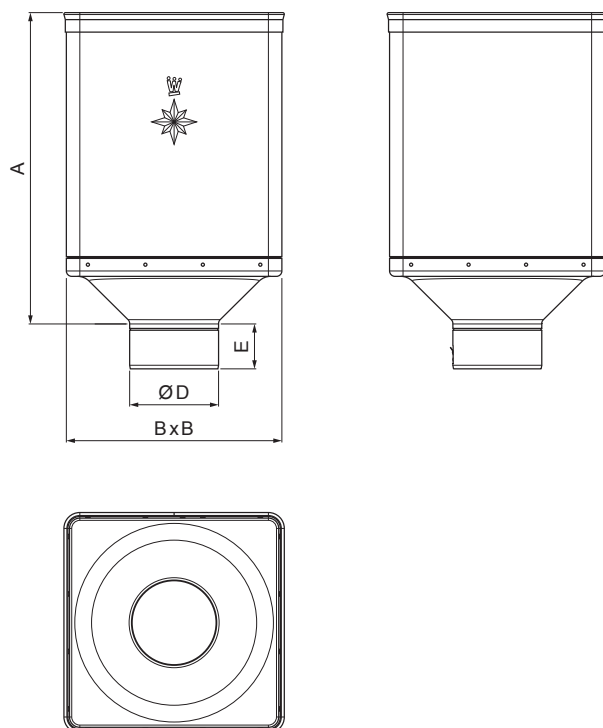

TEHNIČNI LIST

ZBIRNI KOTLIČEK DESIGN

W-WKLZ DE

MH Aluminij barvni – Opečno rdeča – RAL 8004

Dimenzije [mm]				
Nominalna velikost	A	B	D	E
80	340	240	79	44
100	336	240	99	50
120	333	240	119	60

INDEKS		DATUM		PODPIS				
SPREMEMBA								
OZN. MAT.		R.O.		MASA kg		MER.		
DIM.-POLIZD.								
POM. OPR.				STN		RAZVRS.ŠT.		
SEST.	Ing. Kluska M.			OP.		ŠT.POZICIJE		
PREIZK.								
TEHNOL.		TEHNOL.		STARA SK.		ŠT.SK.		
NAZIV	Zbirni kotliček DESIGN			Št. strani		W-WKLZ DE	Str.	