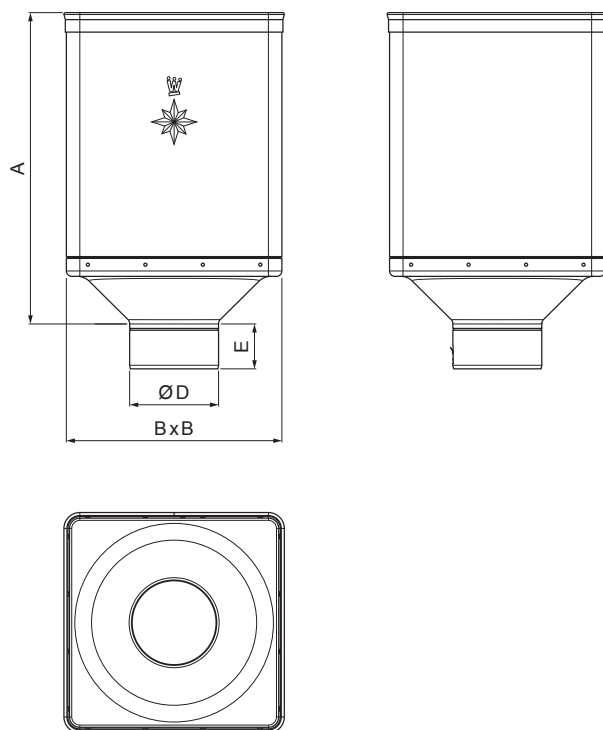

TEHNIČNI LIST

ZBIRNI KOTLIČEK DESIGN

W-WKLZ DE

MH Aluminij barvni – Opečno rdeča – RAL 8004

Dimenzije [mm]				
Nominalna velikost	A	B	D	E
80	340	240	79	44
100	336	240	99	50
120	333	240	119	60

INDEKS		DATUM		PODPIS			
SPREMEMBA							
OZN. MAT.		R.O.		MASA kg		MER.	
DIM.-POLIZD.							
POM. OPR.				STN		RAZVRS.ŠT.	
SEST.	Ing. Kluska M.			OP.		ŠT.POZICIJE	
PREIZK.							
TEHNOL.		TEHNOL.		STARA SK.		ŠT.SK.	
NAZIV	Zbirni kotliček DESIGN			Št. strani		W-WKLZ DE	Str.