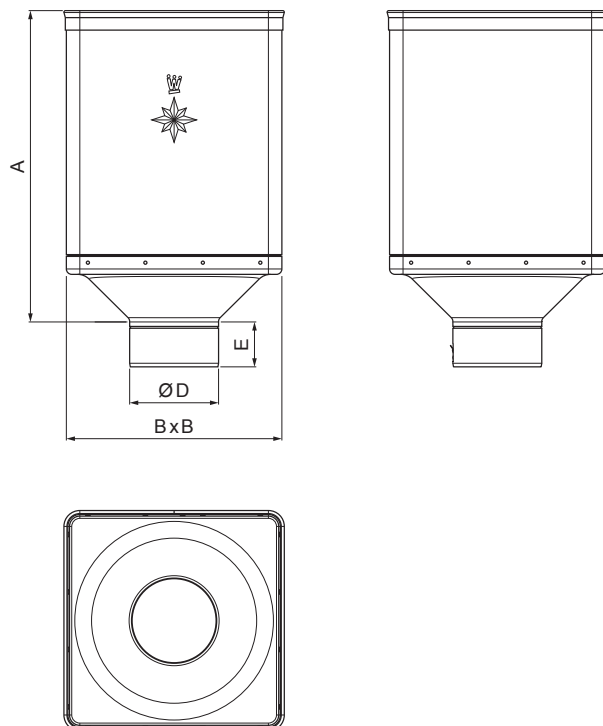

TEHNIČNI LIST

ZBIRNI KOTLIČEK DESIGN

W-WKLZ DE

IC Aluminij barvni – Črna intenzivno – RAL 9005

Dimenzije [mm]				
Nominalna velikost	A	B	D	E
80	340	240	79	44
100	336	240	99	50
120	333	240	119	60

INDEKS		DATUM		PODPIS				
SPREMEMBA								
OZN. MAT.		R.O.		MASA kg		MER.		
DIM.-POLIZD.								
POM. OPR.				STN		RAZVRS.ŠT.		
SEST.	Ing. Kluska M.			OP.		ŠT.POZICIJE		
PREIZK.								
TEHNOL.		TEHNOL.		STARA SK.		ŠT.SK.		
NAZIV	Zbirni kotliček DESIGN			Št. strani		W-WKLZ DE	Str.	