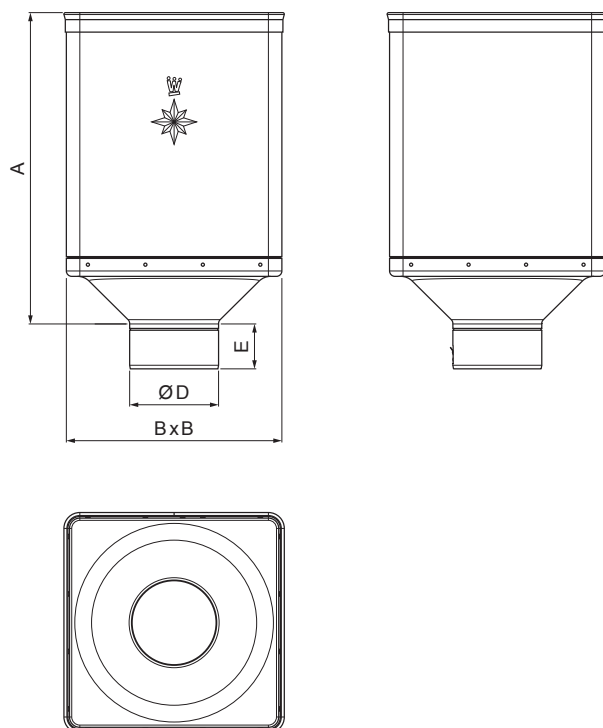

# W-WKLZ DE

**IC** Aluminij barvni – Črna intenzivno – RAL 9005

Dimenzije [mm]				
Nominalna velikost	A	B	D	E
80	340	240	79	44
100	336	240	99	50
120	333	240	119	60

INDEKS		DATUM		PODPIS			
SPREMEMBA							
OZN. MAT.		R.O.		MASA kg		MER.	
DIM.-POLIZD.							
POM. OPR.				STN		RAZVRS.ŠT.	
SEST.	Ing. Kluska M.			OP.		ŠT.POZICIJE	
PREIZK.							
TEHNOL.		TEHNOL.		STARA SK.		ŠT.SK.	
NAZIV	Zbirni kotliček DESIGN			Št. strani		W-WKLZ DE	Str.