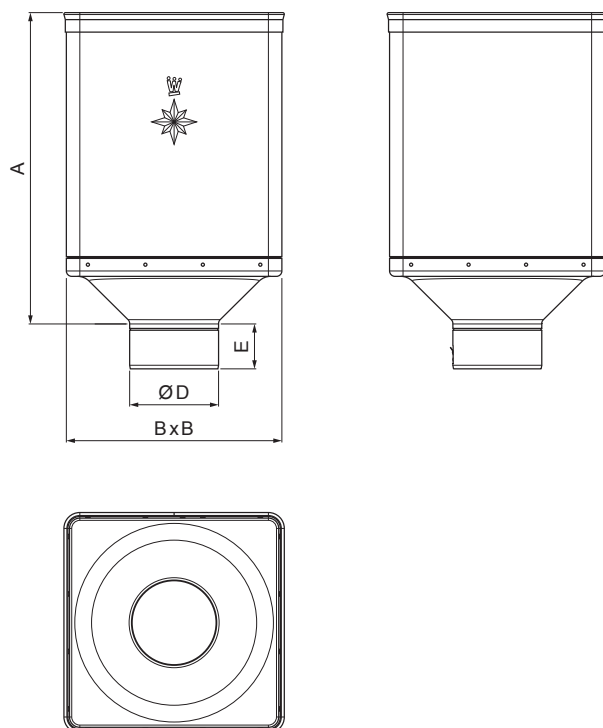

TEHNIČNI LIST

ZBIRNI KOTLIČEK DESIGN

W-WKLZ DE

OC Aluminij barvni – Vinsko rdeča – RAL 3009

Dimenzije [mm]				
Nominalna velikost	A	B	D	E
80	340	240	79	44
100	336	240	99	50
120	333	240	119	60

INDEKS		DATUM		PODPIS			
SPREMEMBA							
OZN. MAT.		R.O.		MASA kg		MER.	
DIM.-POLIZD.							
POM. OPR.				STN		RAZVRS.ŠT.	
SEST.	Ing. Kluska M.			OP.		ŠT.POZICIJE	
PREIZK.							
TEHNOL.		TEHNOL.		STARA SK.		ŠT.SK.	
NAZIV	Zbirni kotliček DESIGN			Št. strani		W-WKLZ DE	Str. 