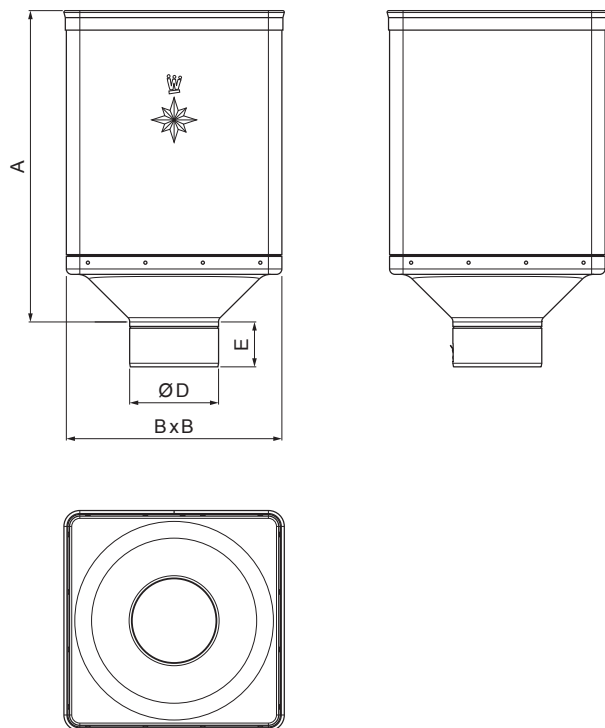

TEHNIČNI LIST

ZBIRNI KOTLIČEK DESIGN

W-WKLZ DE

OC Aluminij barvni – Vinsko rdeča – RAL 3009

Dimenzije [mm]				
Nominalna velikost	A	B	D	E
80	340	240	79	44
100	336	240	99	50
120	333	240	119	60

INDEKS		DATUM		PODPIS				
SPREMEMBA								
OZN. MAT.		R.O.		MASA kg		MER.		
DIM.-POLIZD.								
POM. OPR.				STN		RAZVRS.ŠT.		
SEST.	Ing. Kluska M.			OP.		ŠT.POZICIJE		
PREIZK.								
TEHNOL.		TEHNOL.		STARA SK.		ŠT.SK.		
NAZIV	Zbirni kotliček DESIGN			Št. strani		W-WKLZ DE	Str.	