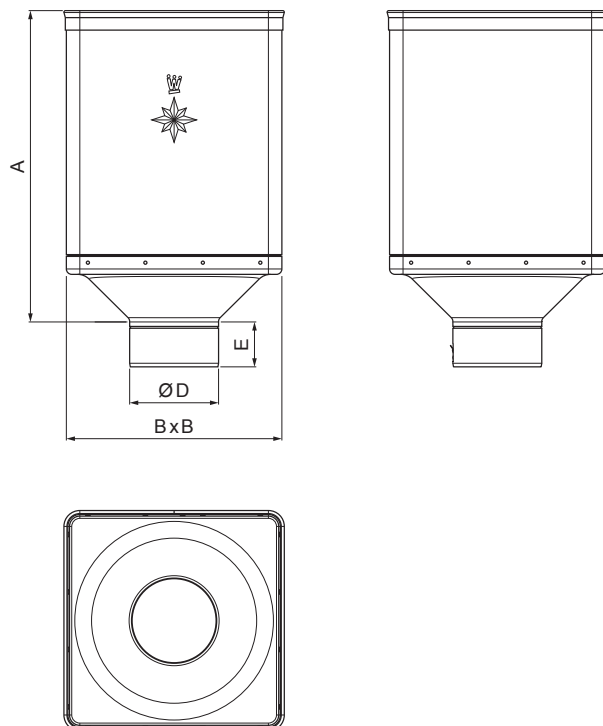

TEHNIČNI LIST

ZBIRNI KOTLIČEK DESIGN

W-WKLZ DE

OC Aluminij barvni – Vinsko rdeča – RAL 3009

Dimenzije [mm]				
Nominalna velikost	A	B	D	E
80	340	240	79	44
100	336	240	99	50
120	333	240	119	60

INDEKS		DATUM		PODPIS				
SPREMEMBA								
OZN. MAT.		R.O.		MASA kg		MER.		
DIM.-POLIZD.								
POM. OPR.				STN		RAZVRS.ŠT.		
SEST.	Ing. Kluska M.			OP.		ŠT.POZICIJE		
PREIZK.								
TEHNOL.		TEHNOL.		STARA SK.		ŠT.SK.		
NAZIV	Zbirni kotliček DESIGN			Št. strani		W-WKLZ DE	Str.	