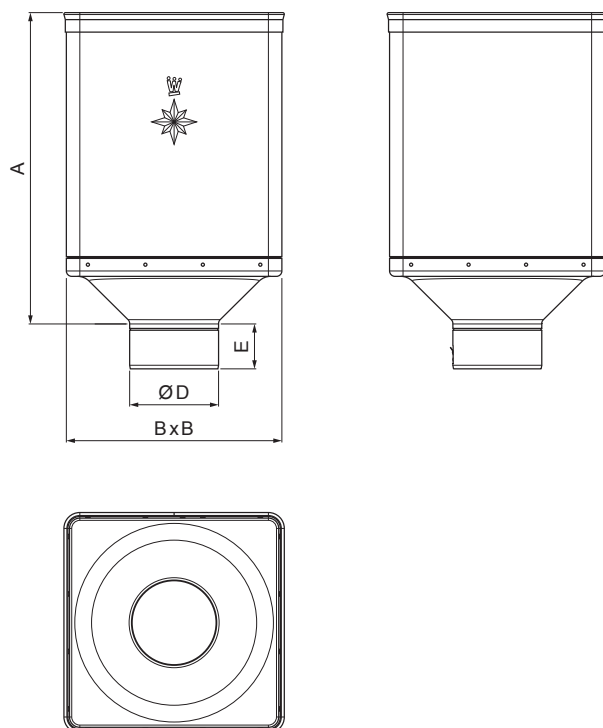

TEHNIČNI LIST

ZBIRNI KOTLIČEK DESIGN

W-WKLZ DE

MZ Aluminij barvni – Zelena mahovo – RAL 6005

Dimenzije [mm]				
Nominalna velikost	A	B	D	E
80	340	240	79	44
100	336	240	99	50
120	333	240	119	60

INDEKS		DATUM		PODPIS				
SPREMEMBA								
OZN. MAT.		R.O.		MASA kg		MER.		
DIM.-POLIZD.								
POM. OPR.				STN		RAZVRS.ŠT.		
SEST.	Ing. Kluska M.			OP.		ŠT.POZICIJE		
PREIZK.								
TEHNOL.		TEHNOL.		STARA SK.		ŠT.SK.		
NAZIV	Zbirni kotliček DESIGN			Št. strani		W-WKLZ DE	Str.	