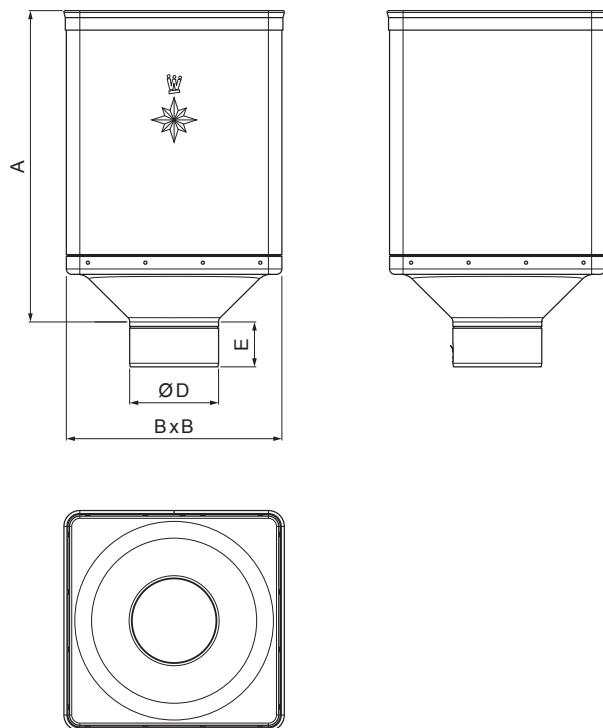

# W-WKLZ DE

**MZ** Aluminij barvni – Zelena mahovo – RAL 6005

Dimenzije [mm]				
Nominalna velikost	A	B	D	E
80	340	240	79	44
100	336	240	99	50
120	333	240	119	60

INDEKS		DATUM		PODPIS				
SPREMEMBA								
OZN. MAT.		R.O.		MASA kg		MER.		
DIM.-POLIZD.								
POM. OPR.				STN		RAZVRS.ŠT.		
SEST.	Ing. Kluska M.			OP.		ŠT.POZICIJE		
PREIZK.								
TEHNOL.		TEHNOL.		STARA SK.		ŠT.SK.		
NAZIV	Zbirni kotliček DESIGN			Št. strani		W-WKLZ DE	Str.	