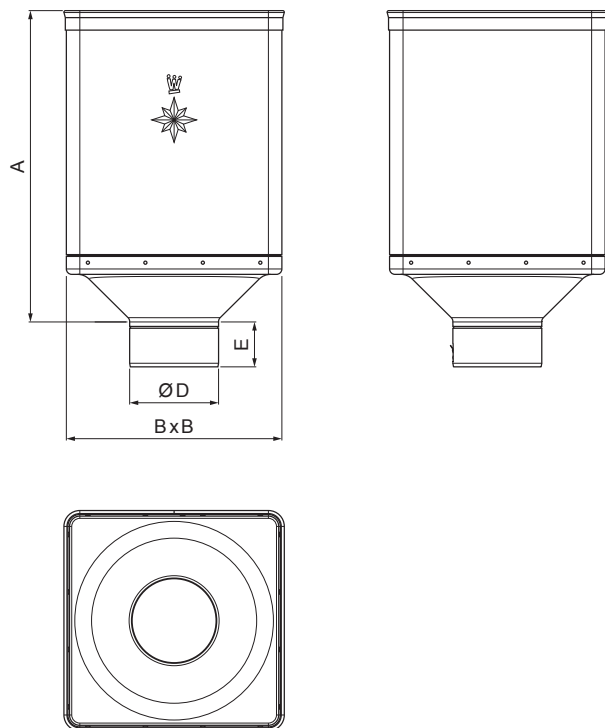

TEHNIČNI LIST

ZBIRNI KOTLIČEK DESIGN

W-WKLZ DE

W Aluminij – Natur

Dimenzije [mm]				
Nominalna velikost	A	B	D	E
80	340	240	79	44
100	336	240	99	50
120	333	240	119	60

INDEKS		DATUM		PODPIS			
SPREMEMBA							
OZN. MAT.		R.O.		MASA kg		MER.	
DIM.-POLIZD.							
POM. OPR.				STN		RAZVRS.ŠT.	
SEST.	Ing. Kluska M.			OP.		ŠT.POZICIJE	
PREIZK.							
TEHNOL.		TEHNOL.		STARA SK.		ŠT.SK.	
NAZIV	Zbirni kotliček DESIGN			Št. strani		W-WKLZ DE	Str.

Kreirano: 21.04.2026 19:10:22

Tehnične spremembe pridržane