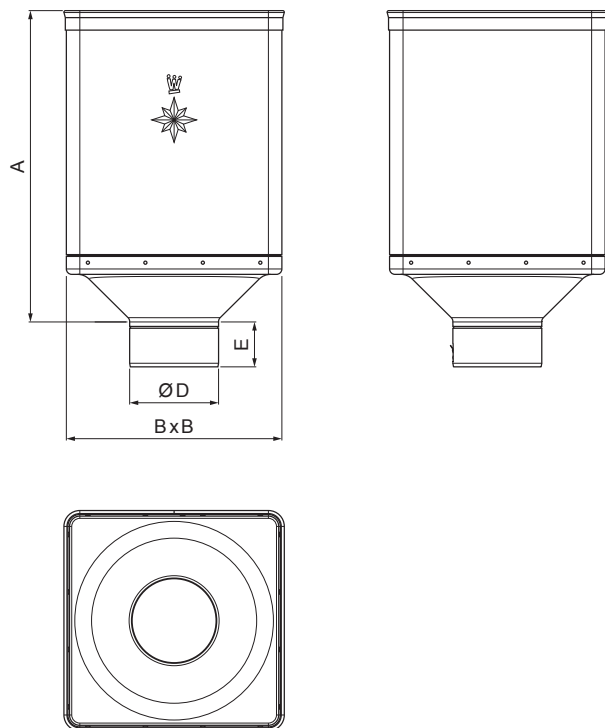

# W-WKLZ DE

**W** Aluminij – Natur

Dimenzije [mm]				
Nominalna velikost	A	B	D	E
80	340	240	79	44
100	336	240	99	50
120	333	240	119	60

INDEKS		DATUM		PODPIS			
SPREMEMBA							
OZN. MAT.		R.O.		MASA kg		MER.	
DIM.-POLIZD.							
POM. OPR.				STN		RAZVRS.ŠT.	
SEST.	Ing. Kluska M.			OP.		ŠT.POZICIJE	
PREIZK.							
TEHNOL.		TEHNOL.		STARA SK.		ŠT.SK.	
NAZIV	Zbirni kotliček DESIGN			Št. strani		W-WKLZ DE	Str. 