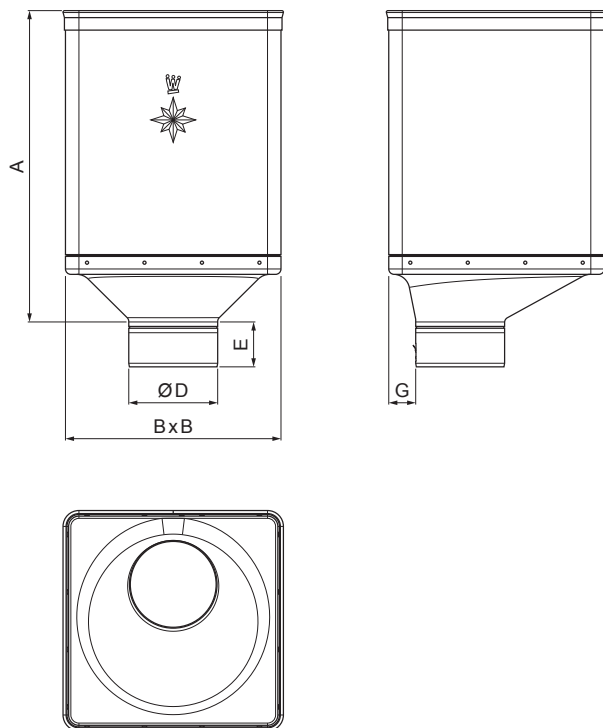

## W-WKLZ DX

**IC** Aluminij barvni – Črna intenzivno – RAL 9005

Dimenzije [mm]					
Nominalna velikost	A	B	D	E	G
80	340	240	79	44	30
100	336	240	99	50	30
120	333	240	119	60	30

INDEKS		DATUM		PODPIS			
SPREMEMBA							
OZN. MAT.		R.O.		MASA kg		MER.	
DIM.-POLIZD.							
POM. OPR.				STN		RAZVRS.ŠT.	
SEST.	Ing. Kluska M.			OP.		ŠT.POZICIJE	
PREIZK.							
TEHNOL.		TEHNOL.		STARA SK.		ŠT.SK.	
NAZIV	Zbirni kotliček DESIGN EKSCENTRIČEN			Št. strani		W-WKLZ DX	Str.