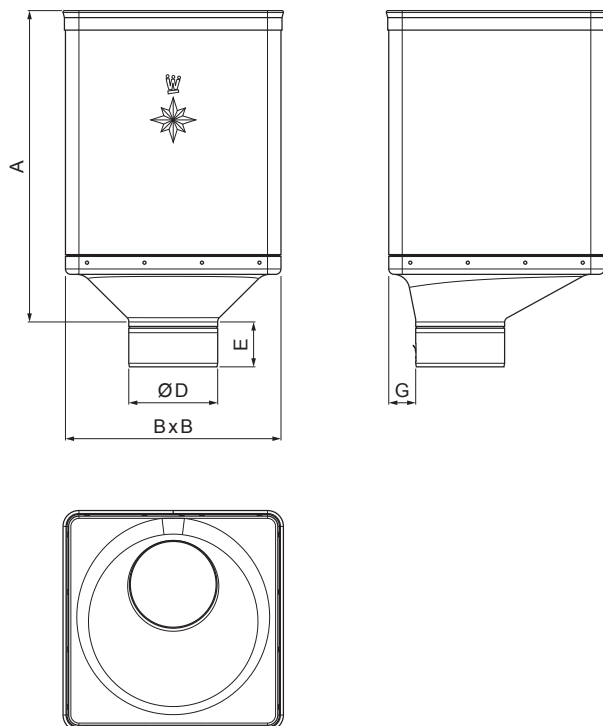

TEHNIČNI LIST

ZBIRNI KOTLIČEK DESIGN EKSCENTRIČEN

W-WKLZ DX

W Aluminij – Natur

| Dimenzije [mm] | | | | | |
|--------------------|-----|-----|-----|----|----|
| Nominalna velikost | A | B | D | E | G |
| 80 | 340 | 240 | 79 | 44 | 30 |
| 100 | 336 | 240 | 99 | 50 | 30 |
| 120 | 333 | 240 | 119 | 60 | 30 |

| | | | | | | | |
|--------------|-------------------------------------|---------|--|------------|--|-------------|------|
| INDEKS | | DATUM | | PODPIS | | | |
| SPREMEMBA | | | | | | | |
| OZN. MAT. | | R.O. | | MASA kg | | MER. | |
| DIM.-POLIZD. | | | | | | | |
| POM. OPR. | | | | STN | | RAZVRS.ŠT. | |
| SEST. | Ing. Kluska M. | | | OP. | | ŠT.POZICIJE | |
| PREIZK. | | | | | | | |
| TEHNOL. | | TEHNOL. | | STARA SK. | | ŠT.SK. | |
| NAZIV | Zbirni kotliček DESIGN EKSCENTRIČEN | | | Št. strani | | W-WKLZ DX | Str. |