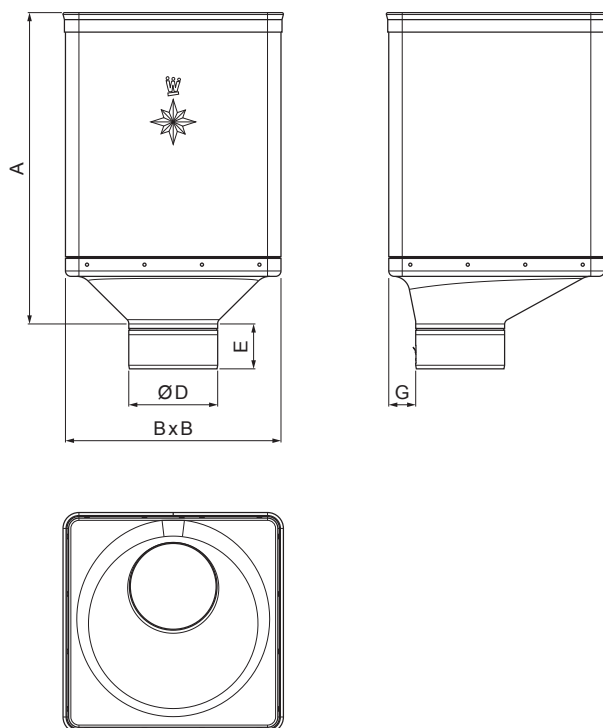

TEHNIČNI LIST

ZBIRNI KOTLIČEK DESIGN EKSCENTRIČEN

W-WKLZ DX

W Aluminij – Natur

Dimenzije [mm]					
Nominalna velikost	A	B	D	E	G
80	340	240	79	44	30
100	336	240	99	50	30
120	333	240	119	60	30

INDEKS		DATUM		PODPIS			
SPREMEMBA							
OZN. MAT.		R.O.		MASA kg		MER.	
DIM.-POLIZD.							
POM. OPR.				STN		RAZVRS.ŠT.	
SEST.	Ing. Kluska M.			OP.		ŠT.POZICIJE	
PREIZK.							
TEHNOL.		TEHNOL.		STARA SK.		ŠT.SK.	
NAZIV	Zbirni kotliček DESIGN EKSCENTRIČEN			Št. strani	W-WKLZ DX		Str.