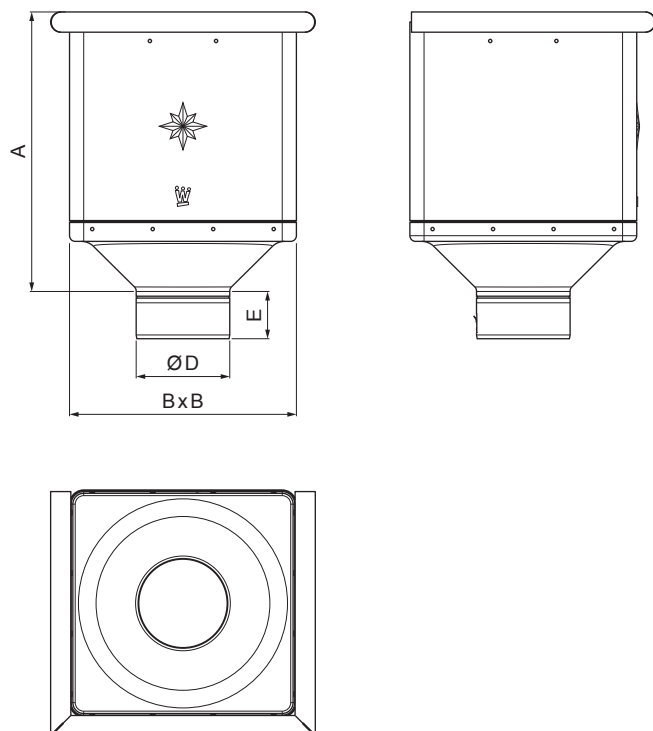

## W-WKLZ KU

**AN** Aluminij barvni – Antracit – RAL 7016

Dimenzije [mm]				
Nominalna velikost	A	B	D	E
80	291	240	79	44
100	288	240	99	50
120	284	240	119	60

INDEKS		DATUM		PODPIS				
SPREMEMBA								
OZN. MAT.		R.O.		MASA kg		MER.		
DIM.-POLIZD.								
POM. OPR.				STN		RAZVRS.ŠT.		
SEST.	Ing. Kluska M.			OP.		ŠT.POZICIJE		
PREIZK.								
TEHNOL.		TEHNOL.		STARA SK.		ŠT.SK.		
NAZIV	Zbirni kotliček KUBICKI			Št. strani		W-WKLZ KU	Str.	