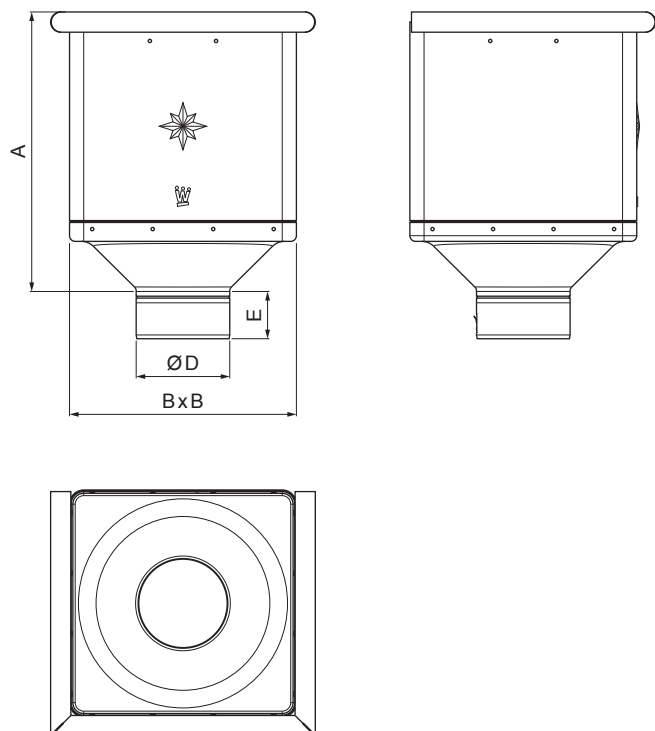

## W-WKLZ KU

**TM** Aluminij barvni – Testa di Moro – RAL 8028

Dimenzije [mm]				
Nominalna velikost	A	B	D	E
80	291	240	79	44
100	288	240	99	50
120	284	240	119	60

INDEKS		DATUM		PODPIS				
SPREMEMBA								
OZN. MAT.		R.O.		MASA kg		MER.		
DIM.-POLIZD.								
POM. OPR.				STN		RAZVRS.ŠT.		
SEST.	Ing. Kluska M.			OP.		ŠT.POZICIJE		
PREIZK.								
TEHNOL.		TEHNOL.		STARA SK.		ŠT.SK.		
NAZIV	Zbirni kotliček KUBICKI			Št. strani		W-WKLZ KU	Str.	