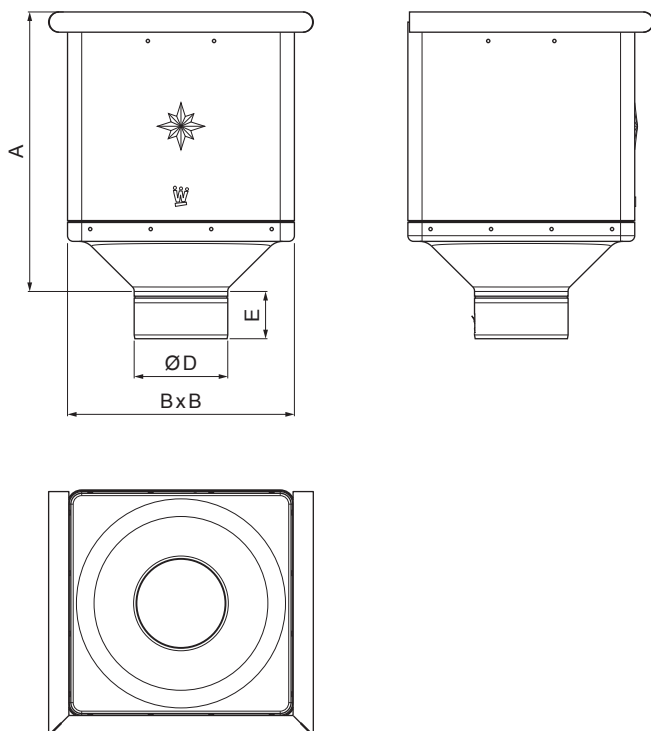

## W-WKLZ KU

**MH** Aluminij barvni – Opečno rdeča – RAL 8004

Dimenzije [mm]				
Nominalna velikost	A	B	D	E
80	291	240	79	44
100	288	240	99	50
120	284	240	119	60

INDEKS		DATUM		PODPIS			
SPREMEMBA							
OZN. MAT.		R.O.		MASA kg		MER.	
DIM.-POLIZD.							
POM. OPR.				STN		RAZVRS.ŠT.	
SEST.	Ing. Kluska M.			OP.		ŠT.POZICIJE	
PREIZK.							
TEHNOL.		TEHNOL.		STARA SK.		ŠT.SK.	
NAZIV	Zbirni kotliček KUBICKI			Št. strani	W-WKLZ KU		Str. 