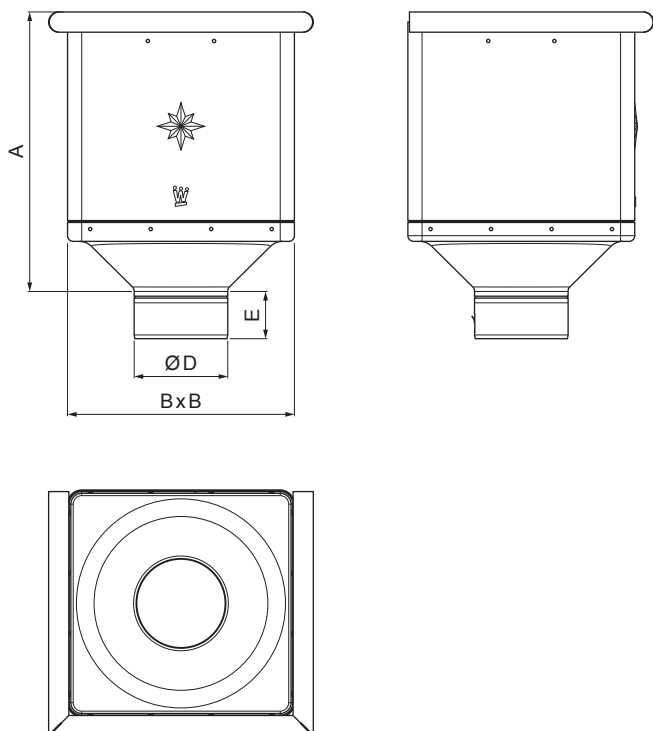

TEHNIČNI LIST

ZBIRNI KOTLIČEK KUBICKI

W-WKLZ KU

IC Aluminij barvni – Črna intenzivno – RAL 9005

Dimenzije [mm]				
Nominalna velikost	A	B	D	E
80	291	240	79	44
100	288	240	99	50
120	284	240	119	60

INDEKS		DATUM		PODPIS				
SPREMEMBA								
OZN. MAT.		R.O.		MASA kg		MER.		
DIM.-POLIZD.								
POM. OPR.				STN		RAZVRS.ŠT.		
SEST.	Ing. Kluska M.			OP.		ŠT.POZICIJE		
PREIZK.								
TEHNOL.		TEHNOL.		STARA SK.		ŠT.SK.		
NAZIV	Zbirni kotliček KUBICKI			Št. strani		W-WKLZ KU	Str.	