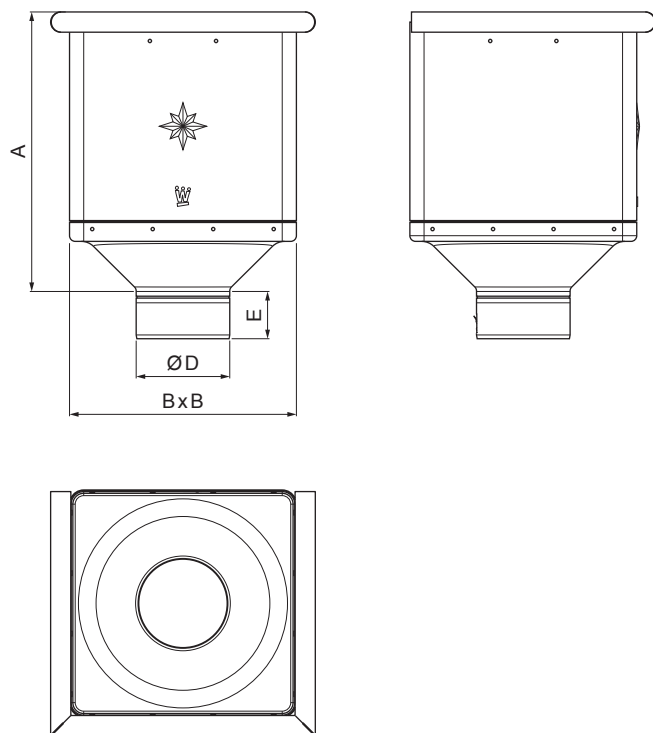

TEHNIČNI LIST

ZBIRNI KOTLIČEK KUBICKI

W-WKLZ KU

OC Aluminij barvni – Vinsko rdeča – RAL 3009

Dimenzije [mm]				
Nominalna velikost	A	B	D	E
80	291	240	79	44
100	288	240	99	50
120	284	240	119	60

INDEKS		DATUM		PODPIS				
SPREMEMBA								
OZN. MAT.		R.O.		MASA kg		MER.		
DIM.-POLIZD.								
POM. OPR.				STN		RAZVRS.ŠT.		
SEST.	Ing. Kluska M.			OP.		ŠT.POZICIJE		
PREIZK.								
TEHNOL.		TEHNOL.		STARA SK.		ŠT.SK.		
NAZIV	Zbirni kotliček KUBICKI			Št. strani		W-WKLZ KU	Str.	