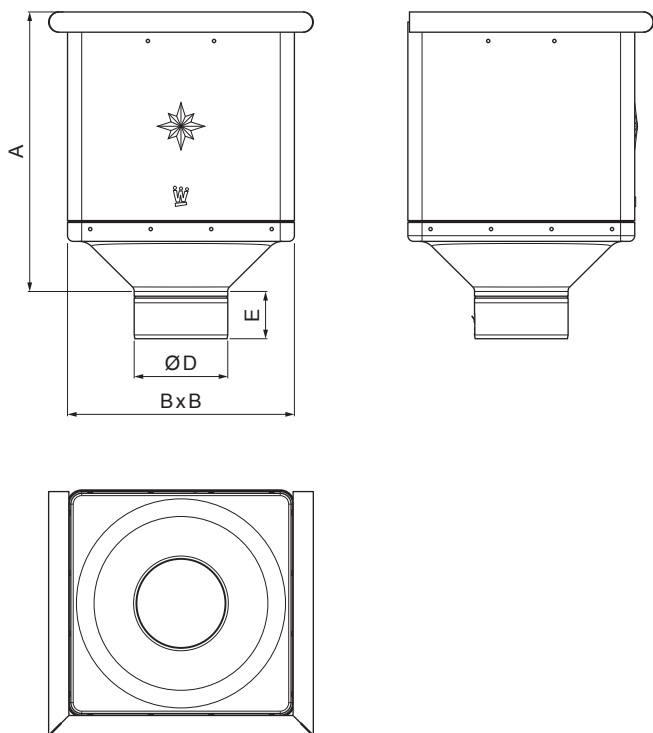

TEHNIČNI LIST

ZBIRNI KOTLIČEK KUBICKI

W-WKLZ KU

W Aluminij – Natur

Dimenzije [mm]				
Nominalna velikost	A	B	D	E
80	291	240	79	44
100	288	240	99	50
120	284	240	119	60

INDEKS		DATUM		PODPIS				
SPREMEMBA								
OZN. MAT.		R.O.		MASA kg		MER.		
DIM.-POLIZD.								
POM. OPR.				STN		RAZVRS.ŠT.		
SEST.	Ing. Kluska M.			OP.		ŠT.POZICIJE		
PREIZK.								
TEHNOL.		TEHNOL.		STARA SK.		ŠT.SK.		
NAZIV	Zbirni kotliček KUBICKI			Št. strani		W-WKLZ KU	Str.	