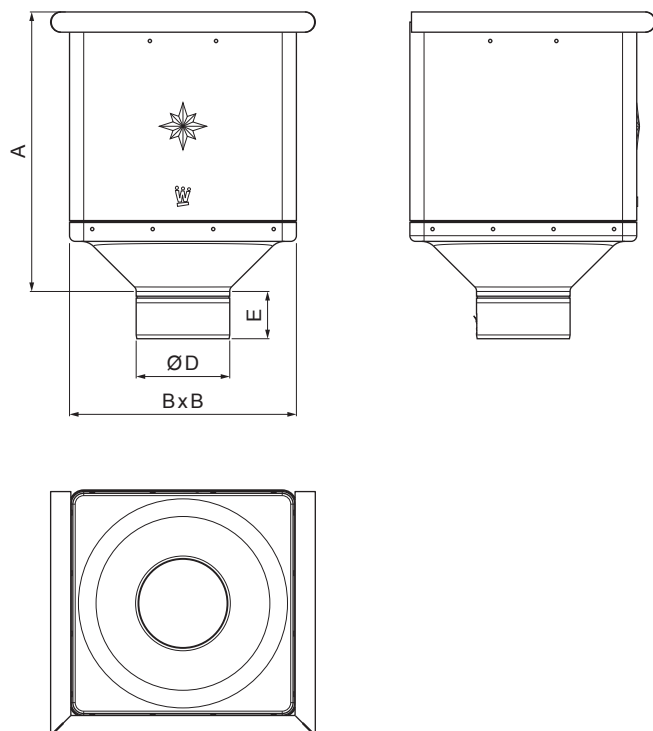

## W-WKLZ KU

**W** Aluminij – Natur

Dimenzije [mm]				
Nominalna velikost	A	B	D	E
80	291	240	79	44
100	288	240	99	50
120	284	240	119	60

INDEKS		DATUM		PODPIS				
SPREMEMBA								
OZN. MAT.		R.O.		MASA kg		MER.		
DIM.-POLIZD.								
POM. OPR.				STN		RAZVRS.ŠT.		
SEST.	Ing. Kluska M.			OP.		ŠT.POZICIJE		
PREIZK.								
TEHNOL.		TEHNOL.		STARA SK.		ŠT.SK.		
NAZIV	Zbirni kotliček KUBICKI			Št. strani		W-WKLZ KU	Str.	