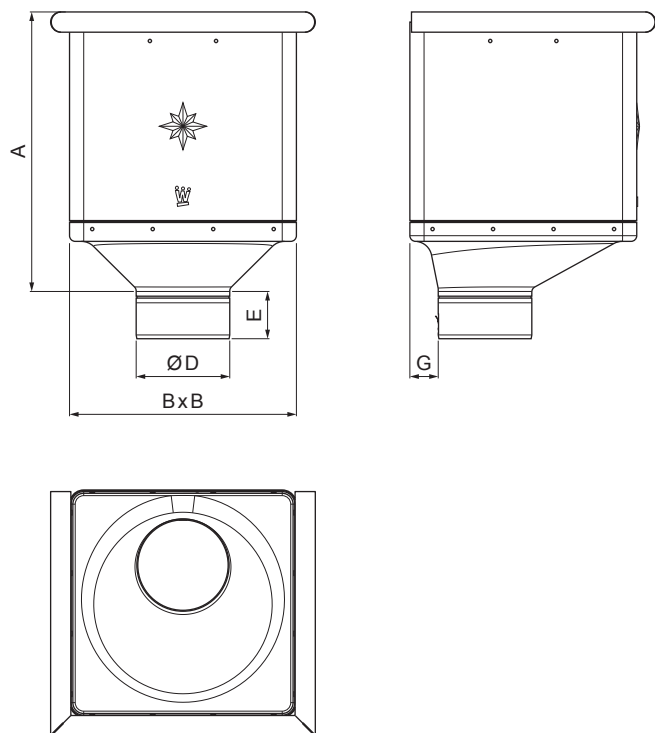

## W-WKLZ KX

**BHT** Aluminij barvni – Temno srebrna – RAL 9007

Dimenzije [mm]					
Nominalna velikost	A	B	D	E	G
80	283	240	79	44	30
100	283	240	99	50	30
120	283	240	119	60	30

INDEKS		DATUM		<b>KJG</b> QUALITY®	Scan code for 3D model
SPREMEMBA		PODPIS			
OZN. MAT.		R.O.	MASA kg	MER.	
DIM.-POLIZD.					
POM. OPR.			STN	RAZVRS.ŠT.	
SEST.	Ing. Kluska M.		OP.	ŠT.POZICIJE	
PREIZK.					
TEHNOL.	TEHNOL.		STARA SK.	ŠT.SK.	
NAZIV	Zbirni kotliček KUBICKI EKSCENTRIČEN		Št. strani	W-WKLZ KX	Str.