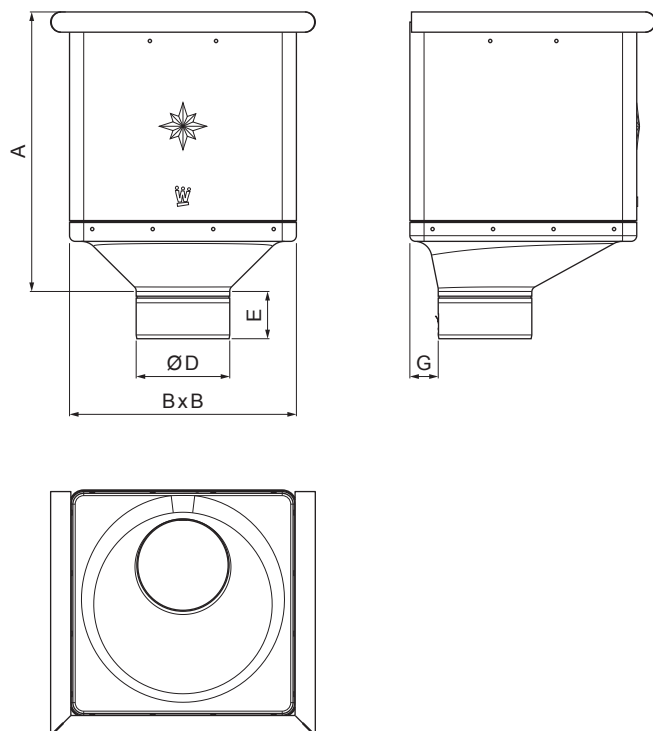

TEHNIČNI LIST

ZBIRNI KOTLIČEK KUBICKI EKSCENTRIČEN

W-WKLZ KX

W Aluminij – Natur

Dimenzije [mm]					
Nominalna velikost	A	B	D	E	G
80	283	240	79	44	30
100	283	240	99	50	30
120	283	240	119	60	30

INDEKS		DATUM		PODPIS			
SPREMEMBA							
OZN. MAT.		R.O.		MASA kg		MER.	
DIM.-POLIZD.							
POM. OPR.				STN		RAZVRS.ŠT.	
SEST.	Ing. Kluska M.			OP.		ŠT.POZICIJE	
PREIZK.							
TEHNOL.		TEHNOL.		STARA SK.		ŠT.SK.	
NAZIV	Zbirni kotliček KUBICKI EKSCENTRIČEN			Št. strani		W-WKLZ KX	Str.