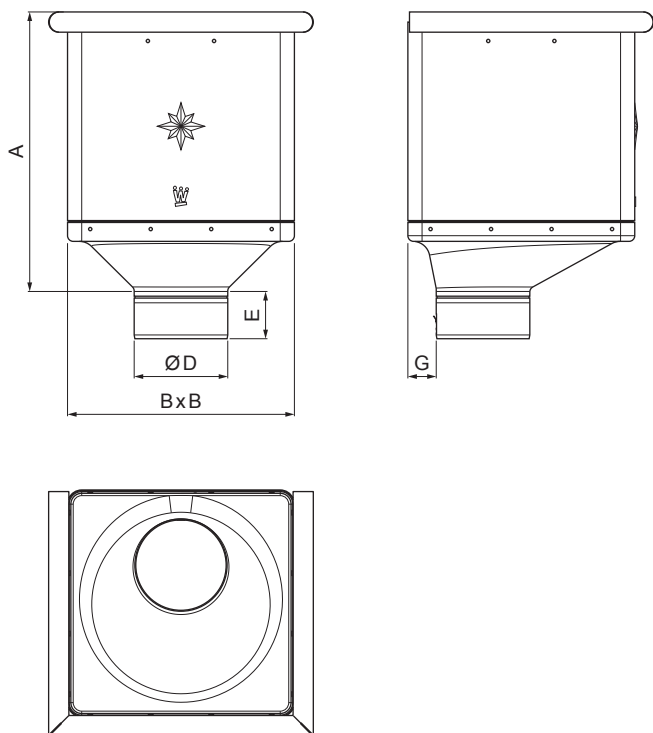

TEHNIČNI LIST

ZBIRNI KOTLIČEK KUBICKI EKSCENTRIČEN

W-WKLZ KX

W Aluminij – Natur

Dimenzije [mm]					
Nominalna velikost	A	B	D	E	G
80	283	240	79	44	30
100	283	240	99	50	30
120	283	240	119	60	30

INDEKS		DATUM		PODPIS				
SPREMEMBA								
OZN. MAT.		R.O.		MASA kg		MER.		
DIM.-POLIZD.								
POM. OPR.				STN		RAZVRS.ŠT.		
SEST.	Ing. Kluska M.			OP.		ŠT.POZICIJE		
PREIZK.								
TEHNOL.		TEHNOL.		STARA SK.		ŠT.SK.		
NAZIV	Zbirni kotliček KUBICKI EKSCENTRIČEN			Št. strani		W-WKLZ KX	Str.	